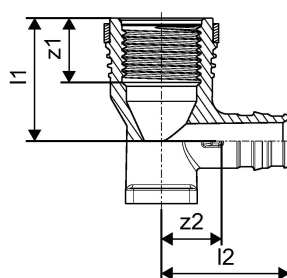

Uponor Smart Aqua tap elbow Q&E PPSU 20-Rp1/2" l=43mm

1042343

Uponor Smart Aqua tap elbow Q&E PPSU 20-Rp1/2" l=43mm

1042343

Technical data

Item no EAN	6414907055812
Item no GTIN	06414907055812
Item no VVS	045283239
Item (unit of measurement)	pce
Female_thread_Rp	1/2 inch
Length (l1)	38 mm
Length (l2)	17 mm
Length (l3)	27 mm
Z-measurement k	36 mm
z2	10 mm
Packaging Quantity 1	5
Packaging Quantity 3	30
Packaging Quantity 4	3360
Item Replacement 1	1023035
Packaging GTIN PL1	06414905267637
Packaging GTIN PL3	06414905267644
Packaging GTIN PL4	06414905267651
Item Unit Length	47
Item Unit Height	42
Item Unit Weight	0,023
Item Unit Width	50