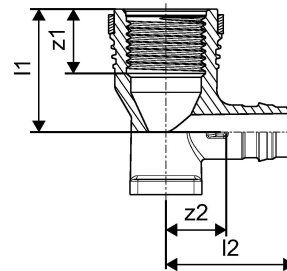

Uponor Smart Aqua tap elbow Q&E PPSU 16-Rp1/2" l=43mm

1042342

Uponor Smart Aqua tap elbow Q&E PPSU 16-Rp1/2" l=43mm

1042342

Technical data

Item no EAN	6414907055805
Item no GTIN	06414907055805
Item no VVS	045283189
Item no NRF	5110335
Item (unit of measurement)	pce
Female_thread_Rp	1/2 inch
Length (l1)	34 mm
Length (l2)	17 mm
Length (l3)	27 mm
Z-measurement k	36 mm
z2	10 mm
Packaging Quantity 1	5
Packaging Quantity 3	40
Packaging Quantity 4	4480
Packaging GTIN PL1	06414905267606
Packaging GTIN PL3	06414905267613
Packaging GTIN PL4	06414905267620
Item Unit Length	44
Item Unit Height	50
Item Unit Weight	0,021
Item Unit Width	48