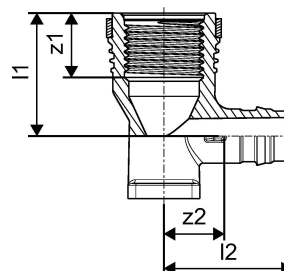

Uponor Smart Aqua tap elbow Q&E PPSU 16-Rp1/2" l=43mm

1042342

Uponor Smart Aqua tap elbow Q&E PPSU 16-Rp1/2" l=43mm

1042342

Technical data

Item no EAN	6414907055805
Item no GTIN	06414907055805
Item no VVS	045283189
Item no NRF	5110335
Item (unit of measurement)	pce
Female_thread_Rp	1/2 inch
Length (l1)	34 mm
Length (l2)	17 mm
Length (l3)	27 mm
Z-measurement k	36 mm
z2	10 mm
Packaging Quantity 1	5
Packaging Quantity 3	40
Packaging Quantity 4	4480
Packaging GTIN PL1	06414905267606
Packaging GTIN PL3	06414905267613
Packaging GTIN PL4	06414905267620
Item Unit Length	44
Item Unit Height	50
Item Unit Weight	0,021
Item Unit Width	48