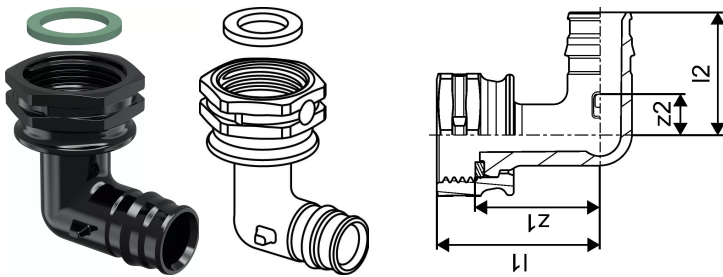

Uponor Q&E elbow adapter swivel nut PPSU 20-G3/4"SN

1038039

Uponor Q&E elbow adapter swivel nut PPSU 20-G3/4"SN

1038039

Technical data

Item no EAN	6414907050220
Item no GTIN	06414907050220
RSK no.	1896706
Item no NRF	5110754
Item no LVI	2072560
Item (unit of measurement)	pce
Length (l1)	38 mm
Length (l2)	34 mm
z2	12 mm
Packaging Quantity 1	1
Packaging Quantity 3	25
Packaging Quantity 4	2800
Packaging GTIN PL1	06414905266517
Packaging GTIN PL3	06414905266524
Packaging GTIN PL4	06414905266531
Item Unit Length	50
Item Unit Height	38
Item Unit Weight	0,019
Item Unit Width	35