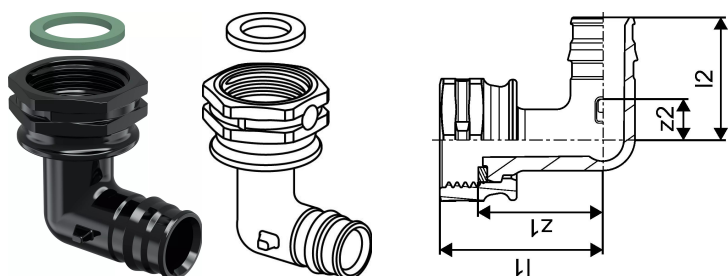

Uponor Q&E elbow adapter swivel nut PPSU 20-G3/4"SN

1038039

Uponor Q&E elbow adapter swivel nut PPSU 20-G3/4"SN

1038039

Technical data

Item no EAN	6414907050220
Item no GTIN	06414907050220
RSK no.	1896706
Item no NRF	5110754
Item no LVI	2072560
Item (unit of measurement)	pce
Length (l1)	38 mm
Length (l2)	34 mm
z2	12 mm
Packaging Quantity 1	1
Packaging Quantity 3	25
Packaging Quantity 4	2800
Packaging GTIN PL1	06414905266517
Packaging GTIN PL3	06414905266524
Packaging GTIN PL4	06414905266531
Item Unit Length	50
Item Unit Height	38
Item Unit Weight	0,019
Item Unit Width	35