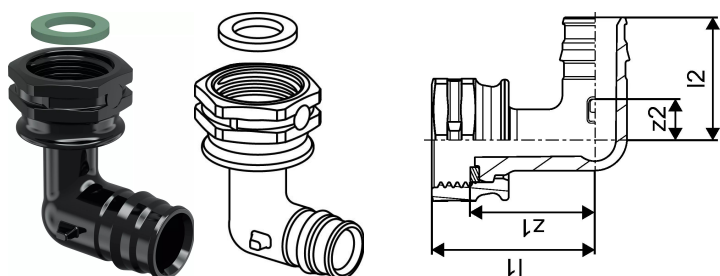

Uponor Q&E elbow adapter swivel nut PPSU 20-G1/2"SN

1038038

Uponor Q&E elbow adapter swivel nut PPSU 20-G1/2"SN

1038038

Technical data

Item no EAN	6414907050213
Item no GTIN	06414907050213
RSK no.	1896705
Item no NRF	5110753
Item no LVI	2072559
Item (unit of measurement)	pce
Length (l1)	38 mm
Length (l2)	31 mm
z2	10 mm
Packaging Quantity 1	1
Packaging Quantity 3	35
Packaging Quantity 4	3920
Packaging GTIN PL1	06414905266487
Packaging GTIN PL3	06414905266494
Packaging GTIN PL4	06414905266500
Item Unit Length	44
Item Unit Height	28
Item Unit Weight	0,015
Item Unit Width	44