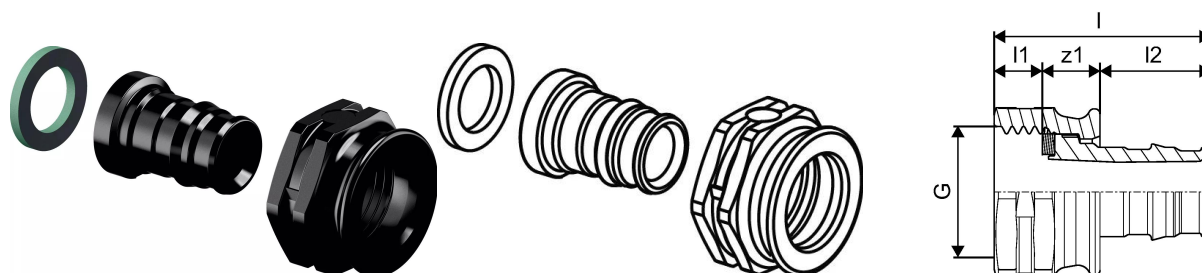

Uponor Q&E adapter swivel nut PPSU 20-G1/2"SN

1038022

Uponor Q&E adapter swivel nut PPSU 20-G1/2"SN

1038022

Technical data

Item no EAN	6414907050169
Item no GTIN	06414907050169
RSK no.	1899721
Item no NRF	5110748
Item no LVI	2072555
Item (unit of measurement)	pce
Length (l)	47 mm
Length (l1)	9 mm
Length (l2)	22 mm
Packaging Quantity 1	1
Packaging Quantity 3	40
Packaging GTIN PL1	06414905266333
Packaging GTIN PL3	06414905266340
Packaging GTIN PL4	06414905266357
Item Unit Length	47
Item Unit Height	27
Item Unit Weight	0,013
Item Unit Width	27