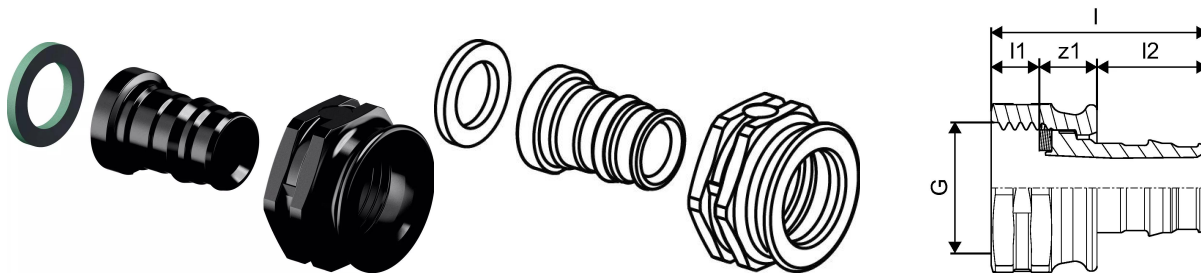

Uponor Q&E adapter swivel nut PPSU 20-G1/2"SN

1038022

Uponor Q&E adapter swivel nut PPSU 20-G1/2"SN

1038022

Technical data

Item no EAN	6414907050169
Item no GTIN	06414907050169
RSK no.	1899721
Item no NRF	5110748
Item no LVI	2072555
Item (unit of measurement)	pce
Length (l)	47 mm
Length (l1)	9 mm
Length (l2)	22 mm
Packaging Quantity 1	1
Packaging Quantity 3	40
Packaging GTIN PL1	06414905266333
Packaging GTIN PL3	06414905266340
Packaging GTIN PL4	06414905266357
Item Unit Length	47
Item Unit Height	27
Item Unit Weight	0,013
Item Unit Width	27