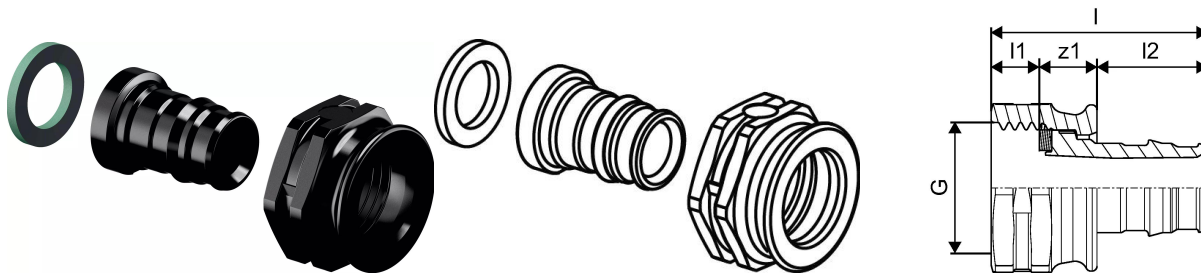

Uponor Q&E adapter swivel nut PPSU 16-G1/2"SN

1038021

Uponor Q&E adapter swivel nut PPSU 16-G1/2"SN

1038021

Technical data

Item no EAN	6414907050152
Item no GTIN	06414907050152
Item no VVS	045275216
RSK no.	1899704
Item no NRF	5110747
Item no LVI	2072554
Item (unit of measurement)	pce
Length (l)	35 mm
Length (l1)	8 mm
Length (l2)	18 mm
Packaging Quantity 1	1
Packaging Quantity 3	50
Packaging GTIN PL1	06414905266302
Packaging GTIN PL3	06414905266319
Packaging GTIN PL4	06414905266326
Item Unit Length	28
Item Unit Height	27
Item Unit Weight	0,009
Item Unit Width	28