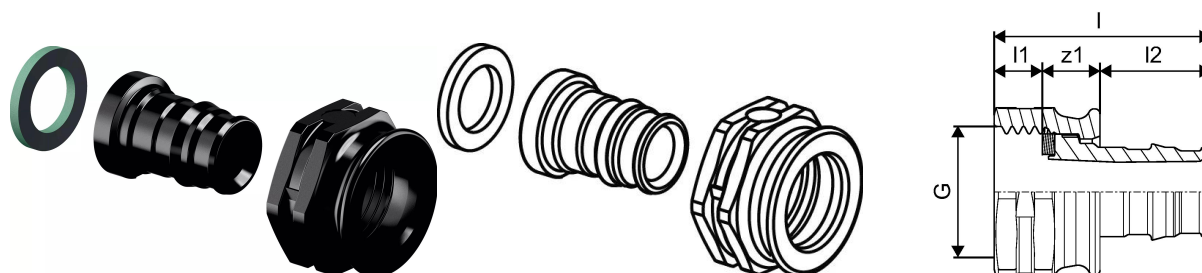

Uponor Q&E adapter swivel nut PPSU 16-G1/2"SN

1038021

Uponor Q&E adapter swivel nut PPSU 16-G1/2"SN

1038021

Technical data

Item no EAN	6414907050152
Item no GTIN	06414907050152
Item no VVS	045275216
RSK no.	1899704
Item no NRF	5110747
Item no LVI	2072554
Item (unit of measurement)	pce
Length (l)	35 mm
Length (l1)	8 mm
Length (l2)	18 mm
Packaging Quantity 1	1
Packaging Quantity 3	50
Packaging GTIN PL1	06414905266302
Packaging GTIN PL3	06414905266319
Packaging GTIN PL4	06414905266326
Item Unit Length	28
Item Unit Height	27
Item Unit Weight	0,009
Item Unit Width	28