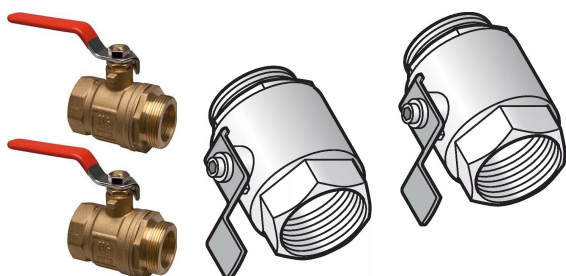

Uponor Magna ball valve, set 2x G 1 1/2

1030135

- Made of brass

Uponor Magna ball valve, set 2x G 1 1/2

1030135

Technical data

Item no EAN	4021598113800
Item no GTIN	04021598113800
Item no VVS	046251111
RSK no.	2419275
Item no NRF	8601845
Item no LVI	2024104
Item (unit of measurement)	pce
Packaging Quantity 1	1
Packaging Quantity 4	160
Packaging GTIN PL1	06414905655656
Packaging GTIN PL4	06414905263936
Item Unit Length	170
Item Unit Height	60
Item Unit Weight	0,91
Item Unit Width	105