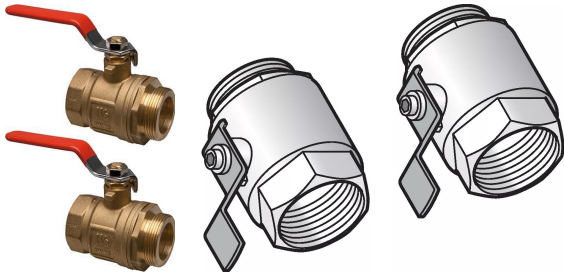

Uponor Magna ball valve, set 2x G 1 1/2

1030135

- Made of brass

Uponor Magna ball valve, set 2x G 1 1/2

1030135

Technical data

Item no EAN	4021598113800
Item no GTIN	04021598113800
Item no VVS	046251111
RSK no.	2419275
Item no NRF	8601845
Item no LVI	2024104
Item (unit of measurement)	pce
Packaging Quantity 1	1
Packaging Quantity 4	160
Packaging GTIN PL1	06414905655656
Packaging GTIN PL4	06414905263936
Item Unit Length	170
Item Unit Height	60
Item Unit Weight	0,91
Item Unit Width	105