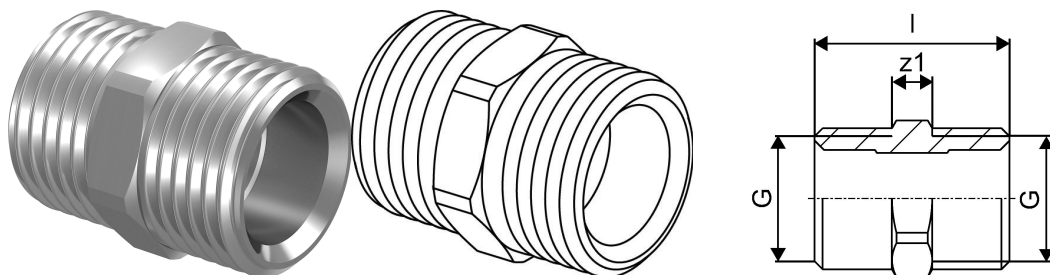

## Uponor Uni-C coupling plated MLC 1/2"MT-1/2"MT

**1013894**

- Made of tin-plated brass
- Male thread acc.to DIN EN ISO 228-1

## Uponor Uni-C coupling plated MLC 1/2"MT-1/2"MT

1013894

### Technical data

Item no EAN	4021598300255
Item no GTIN	04021598300255
Item no VVS	045465104
Item no NRF	5071751
Item (unit of measurement)	pce
Length (l)	29 mm
Packaging Quantity 1	40
Packaging Quantity 3	160
Packaging GTIN PL1	06414905635573
Packaging GTIN PL3	06414905258383
Packaging GTIN PL4	06414905258390
Item Unit Length	30
Item Unit Height	20
Item Unit Weight	0,04
Item Unit Width	20