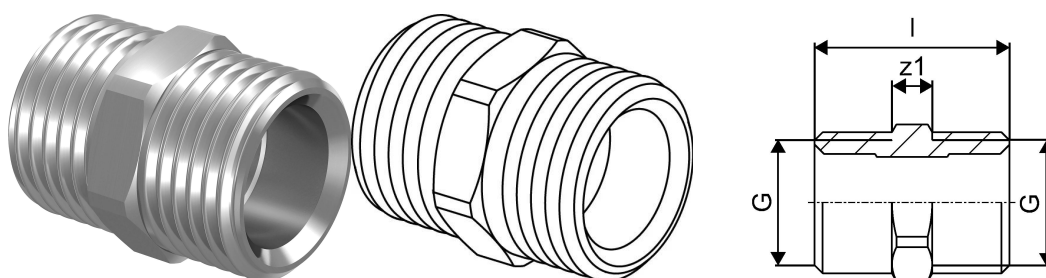

## Uponor Uni-C coupling plated MLC 1/2"MT-1/2"MT

**1013894**

- Made of tin-plated brass
- Male thread acc.to DIN EN ISO 228-1

## Uponor Uni-C coupling plated MLC 1/2"MT-1/2"MT

1013894

### Technical data

Item no EAN	4021598300255
Item no GTIN	04021598300255
Item no VVS	045465104
Item no NRF	5071751
Item (unit of measurement)	pce
Length (l)	29 mm
Packaging Quantity 1	40
Packaging Quantity 3	160
Packaging GTIN PL1	06414905635573
Packaging GTIN PL3	06414905258383
Packaging GTIN PL4	06414905258390
Item Unit Length	30
Item Unit Height	20
Item Unit Weight	0,04
Item Unit Width	20