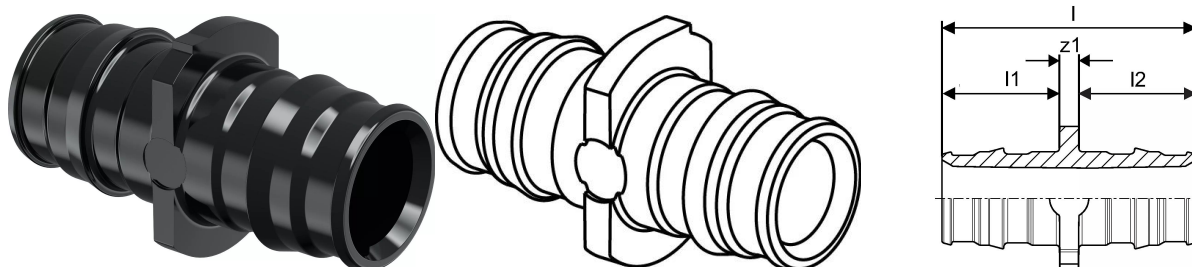

Uponor Q&E coupling PPSU 20-20

1008932

Technical data

Item no EAN	6414907050015
Item no GTIN	06414907050015
Item no VVS	045268020
RSK no.	1899336
Item no NRF	5110742
Item no LVI	2072420
Item (unit of measurement)	pce
Length (l)	47 mm
Length (l1)	22 mm
Length (l2)	22 mm
Packaging Quantity 1	5
Packaging Quantity 3	80
Packaging Quantity 4	8960
Packaging GTIN PL1	06414905255511
Packaging GTIN PL3	06414905255580
Packaging GTIN PL4	06414905255597
Item Unit Length	46
Item Unit Height	18
Item Unit Weight	0,008
Item Unit Width	29

Technical documents

Download documents here

UK

T +44 (0)1923 927000
E enquiries.uk@uponor.com

www.uponor.com/en-gb