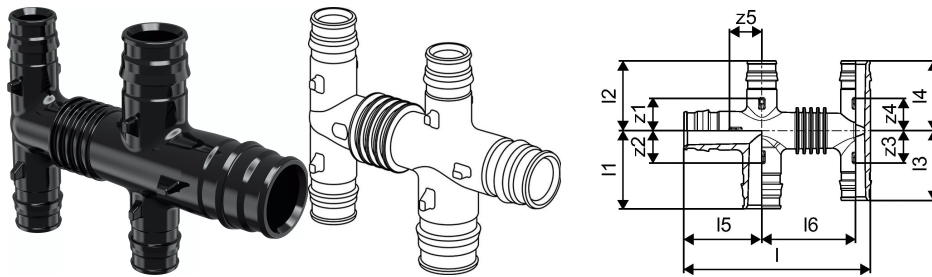

Uponor Q&E manifold double PPSU 25 1x20+3x16 c/c45

1008725

Uponor Q&E manifold double PPSU 25 1x20+3x16 c/c45

1008725

Technical data

Item no EAN	6414907053139
Item no GTIN	06414907053139
Item no VVS	045291225
Item (unit of measurement)	pce
Length (l)	97 mm
Length (l1)	34 mm
Length (l2)	45 mm
Length (l3)	34 mm
Z-measurement b	45 mm
z2	16 mm
z3	16 mm
z4	16 mm
Packaging Quantity 1	1
Packaging Quantity 3	15
Packaging Quantity 4	1680
Packaging GTIN PL1	06414905255160
Packaging GTIN PL3	06414905255177
Packaging GTIN PL4	06414905255184
Item Unit Length	70
Item Unit Height	99
Item Unit Weight	0,03
Item Unit Width	25