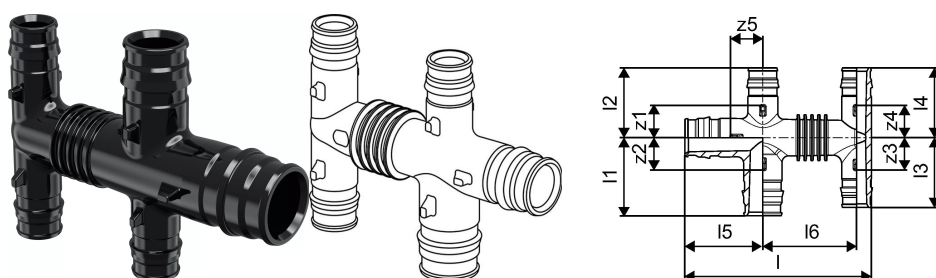

Uponor Q&E manifold double PPSU 25 1x20+3x16 c/c45

1008725

Uponor Q&E manifold double PPSU 25 1x20+3x16 c/c45

1008725

Technical data

Item no EAN	6414907053139
Item no GTIN	06414907053139
Item no VVS	045291225
Item (unit of measurement)	pce
Length (l)	97 mm
Length (l1)	34 mm
Length (l2)	45 mm
Length (l3)	34 mm
Z-measurement b	45 mm
z2	16 mm
z3	16 mm
z4	16 mm
Packaging Quantity 1	1
Packaging Quantity 3	15
Packaging Quantity 4	1680
Packaging GTIN PL1	06414905255160
Packaging GTIN PL3	06414905255177
Packaging GTIN PL4	06414905255184
Item Unit Length	70
Item Unit Height	99
Item Unit Weight	0,03
Item Unit Width	25