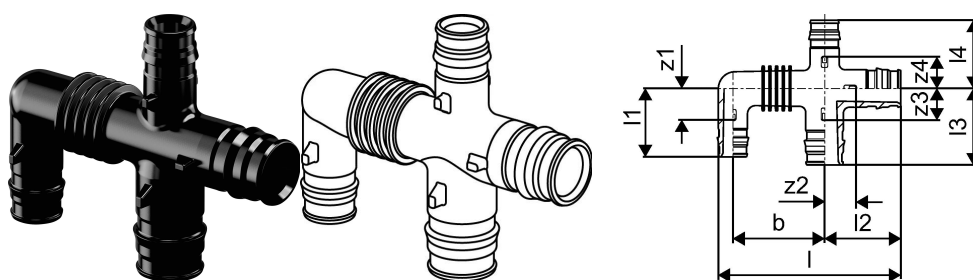

Uponor Q&E manifold double PPSU 20 1x20+2x16 c/c45mm

1008722

Uponor Q&E manifold double PPSU 20 1x20+2x16 c/c45mm

1008722

Technical data

Item no EAN	6414907053108
Item no GTIN	06414907053108
Item no VVS	045290220
Item (unit of measurement)	pce
Length (l)	90 mm
Length (l1)	34 mm
Length (l2)	38 mm
Length (l3)	38 mm
Z-measurement b	45 mm
z2	16 mm
z3	16 mm
z4	16 mm
Packaging Quantity 1	1
Packaging Quantity 3	15
Packaging Quantity 4	1680
Packaging GTIN PL1	06414905255023
Packaging GTIN PL3	06414905255030
Packaging GTIN PL4	06414905255047
Item Unit Length	88
Item Unit Height	25
Item Unit Weight	0,026
Item Unit Width	70