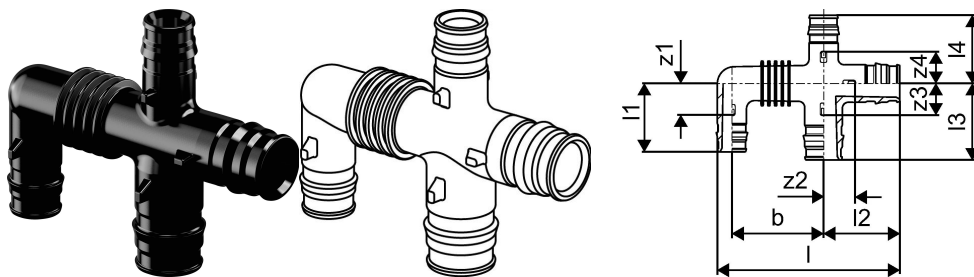

Uponor Q&E manifold double PPSU 20 1x20+2x16 c/c45mm

1008722

Uponor Q&E manifold double PPSU 20 1x20+2x16 c/c45mm

1008722

Technical data

Item no EAN	6414907053108
Item no GTIN	06414907053108
Item no VVS	045290220
Item (unit of measurement)	pce
Length (l)	90 mm
Length (l1)	34 mm
Length (l2)	38 mm
Length (l3)	38 mm
Z-measurement b	45 mm
z2	16 mm
z3	16 mm
z4	16 mm
Packaging Quantity 1	1
Packaging Quantity 3	15
Packaging Quantity 4	1680
Packaging GTIN PL1	06414905255023
Packaging GTIN PL3	06414905255030
Packaging GTIN PL4	06414905255047
Item Unit Length	88
Item Unit Height	25
Item Unit Weight	0,026
Item Unit Width	70