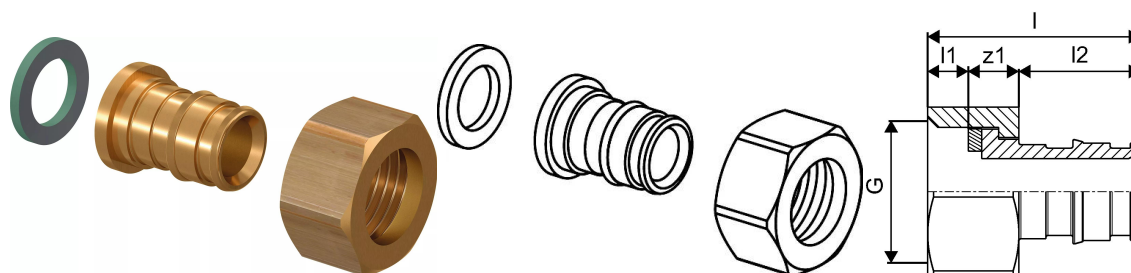

Uponor Q&E adapter swivel nut DR 16-G1/2"SN

1063743

Uponor Q&E adapter swivel nut DR 16-G1/2"SN

1063743

Technical data

Item no EAN	4021598127159
Item no GTIN	04021598127159
Item no NRF	5111275
Item (unit of measurement)	pce
Length (l)	32 mm
Length (l1)	6 mm
Length (l2)	18 mm
Packaging Quantity 1	5
Packaging Quantity 3	100
Packaging Quantity 4	9600
Packaging GTIN PL1	06414905413997
Packaging GTIN PL3	06414905414000
Packaging GTIN PL4	06414905414017
Item Unit Length	27
Item Unit Height	27
Item Unit Weight	0,046
Item Unit Width	27