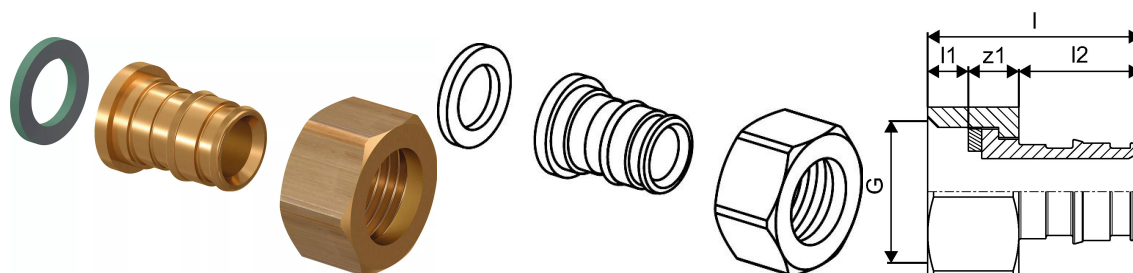

Uponor Q&E adapter swivel nut DR 16-G1/2"SN

1063743

Uponor Q&E adapter swivel nut DR 16-G1/2"SN

1063743

Technical data

Item no EAN	4021598127159
Item no GTIN	04021598127159
Item no NRF	5111275
Item (unit of measurement)	pce
Length (l)	32 mm
Length (l1)	6 mm
Length (l2)	18 mm
Packaging Quantity 1	5
Packaging Quantity 3	100
Packaging Quantity 4	9600
Packaging GTIN PL1	06414905413997
Packaging GTIN PL3	06414905414000
Packaging GTIN PL4	06414905414017
Item Unit Length	27
Item Unit Height	27
Item Unit Weight	0,046
Item Unit Width	27