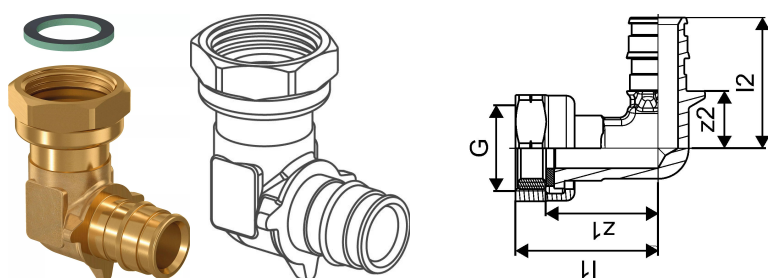

Uponor Q&E elbow adapter swivel nut PL 16-G1/2"SN

1047879

Uponor Q&E elbow adapter swivel nut PL 16-G1/2"SN

1047879

Technical data

| | |
|----------------------------|----------------|
| Item no EAN | 4021598117600 |
| Item no GTIN | 04021598117600 |
| Item (unit of measurement) | pce |
| Length (l1) | 35 mm |
| Length (l2) | 32 mm |
| Z-measurement z2 | 14 mm |
| Packaging Quantity 1 | 5 |
| Packaging Quantity 3 | 70 |
| Packaging Quantity 4 | 6720 |
| Packaging GTIN PL1 | 06414905403714 |
| Packaging GTIN PL3 | 06414905403721 |
| Packaging GTIN PL4 | 06414905403738 |
| Item Unit Length | 40 |
| Item Unit Height | 40 |
| Item Unit Weight | 0,076 |
| Item Unit Width | 27 |