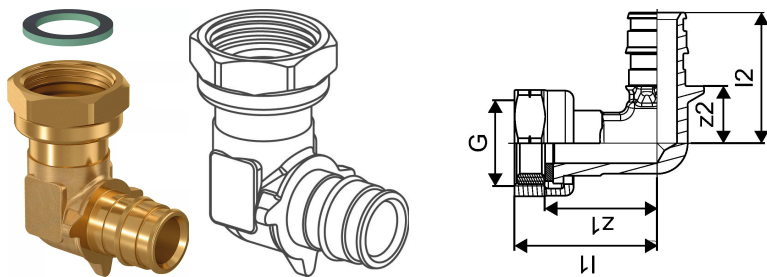

Uponor Q&E elbow adapter swivel nut PL 16-G1/2"SN

1047879

Uponor Q&E elbow adapter swivel nut PL 16-G1/2"SN

1047879

Technical data

| | |
|----------------------------|----------------|
| Item no EAN | 4021598117600 |
| Item no GTIN | 04021598117600 |
| Item (unit of measurement) | pce |
| Length (l1) | 35 mm |
| Length (l2) | 32 mm |
| Z-measurement z2 | 14 mm |
| Packaging Quantity 1 | 5 |
| Packaging Quantity 3 | 70 |
| Packaging Quantity 4 | 6720 |
| Packaging GTIN PL1 | 06414905403714 |
| Packaging GTIN PL3 | 06414905403721 |
| Packaging GTIN PL4 | 06414905403738 |
| Item Unit Length | 40 |
| Item Unit Height | 40 |
| Item Unit Weight | 0,076 |
| Item Unit Width | 27 |