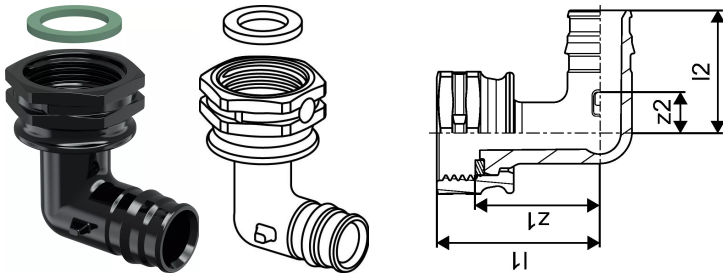

Uponor Q&E elbow adapter swivel nut PPSU 20-G3/4"SN

1038039

Uponor Q&E elbow adapter swivel nut PPSU 20-G3/4"SN

1038039

Technical data

Item no EAN	6414907050220
Item no GTIN	06414907050220
RSK no.	1896706
Item no NRF	5110754
Item no LVI	2072560
Item (unit of measurement)	pce
Length (l1)	38 mm
Length (l2)	34 mm
Z-measurement z2	12 mm
Packaging Quantity 1	1
Packaging Quantity 3	25
Packaging Quantity 4	2800
Packaging GTIN PL1	06414905266517
Packaging GTIN PL3	06414905266524
Packaging GTIN PL4	06414905266531
Item Unit Length	50
Item Unit Height	38
Item Unit Weight	0,019
Item Unit Width	35