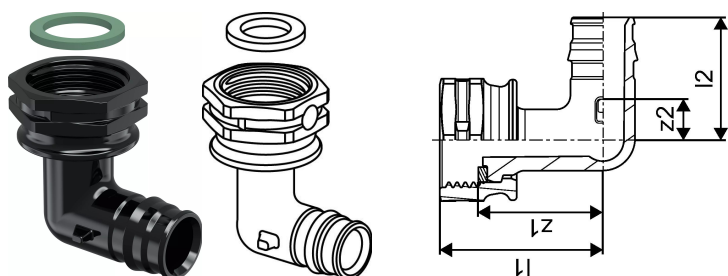

Uponor Q&E elbow adapter swivel nut PPSU 20-G3/4"SN

1038039

Uponor Q&E elbow adapter swivel nut PPSU 20-G3/4"SN

1038039

Technical data

Item no EAN	6414907050220
Item no GTIN	06414907050220
RSK no.	1896706
Item no NRF	5110754
Item no LVI	2072560
Item (unit of measurement)	pce
Length (l1)	38 mm
Length (l2)	34 mm
Z-measurement z2	12 mm
Packaging Quantity 1	1
Packaging Quantity 3	25
Packaging Quantity 4	2800
Packaging GTIN PL1	06414905266517
Packaging GTIN PL3	06414905266524
Packaging GTIN PL4	06414905266531
Item Unit Length	50
Item Unit Height	38
Item Unit Weight	0,019
Item Unit Width	35