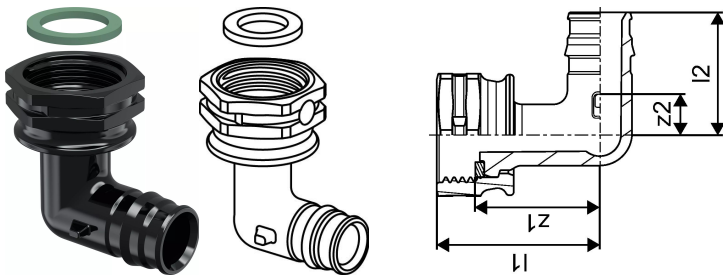

Uponor Q&E elbow adapter swivel nut PPSU 20-G3/4"SN

1038039

Uponor Q&E elbow adapter swivel nut PPSU 20-G3/4"SN

1038039

Technical data

Item no EAN	6414907050220
Item no GTIN	06414907050220
RSK no.	1896706
Item no NRF	5110754
Item no LVI	2072560
Item (unit of measurement)	pce
Length (l1)	38 mm
Length (l2)	34 mm
Z-measurement z2	12 mm
Packaging Quantity 1	1
Packaging Quantity 3	25
Packaging Quantity 4	2800
Packaging GTIN PL1	06414905266517
Packaging GTIN PL3	06414905266524
Packaging GTIN PL4	06414905266531
Item Unit Length	50
Item Unit Height	38
Item Unit Weight	0,019
Item Unit Width	35