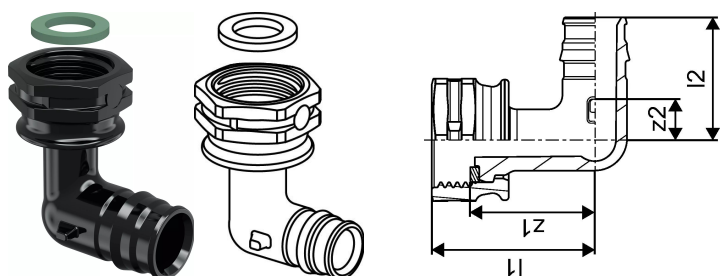

Uponor Q&E elbow adapter swivel nut PPSU 20-G1/2"SN

1038038

Uponor Q&E elbow adapter swivel nut PPSU 20-G1/2"SN

1038038

Technical data

Item no EAN	6414907050213
Item no GTIN	06414907050213
RSK no.	1896705
Item no NRF	5110753
Item no LVI	2072559
Item (unit of measurement)	pce
Length (l1)	38 mm
Length (l2)	31 mm
Z-measurement z2	10 mm
Packaging Quantity 1	1
Packaging Quantity 3	35
Packaging Quantity 4	3920
Packaging GTIN PL1	06414905266487
Packaging GTIN PL3	06414905266494
Packaging GTIN PL4	06414905266500
Item Unit Length	44
Item Unit Height	28
Item Unit Weight	0,015
Item Unit Width	44