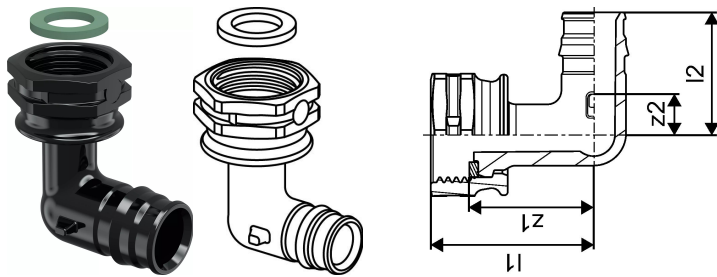

Uponor Q&E elbow adapter swivel nut PPSU 20-G1/2"SN

1038038

Uponor Q&E elbow adapter swivel nut PPSU 20-G1/2"SN

1038038

Technical data

Item no EAN	6414907050213
Item no GTIN	06414907050213
RSK no.	1896705
Item no NRF	5110753
Item no LVI	2072559
Item (unit of measurement)	pce
Length (l1)	38 mm
Length (l2)	31 mm
Z-measurement z2	10 mm
Packaging Quantity 1	1
Packaging Quantity 3	35
Packaging Quantity 4	3920
Packaging GTIN PL1	06414905266487
Packaging GTIN PL3	06414905266494
Packaging GTIN PL4	06414905266500
Item Unit Length	44
Item Unit Height	28
Item Unit Weight	0,015
Item Unit Width	44