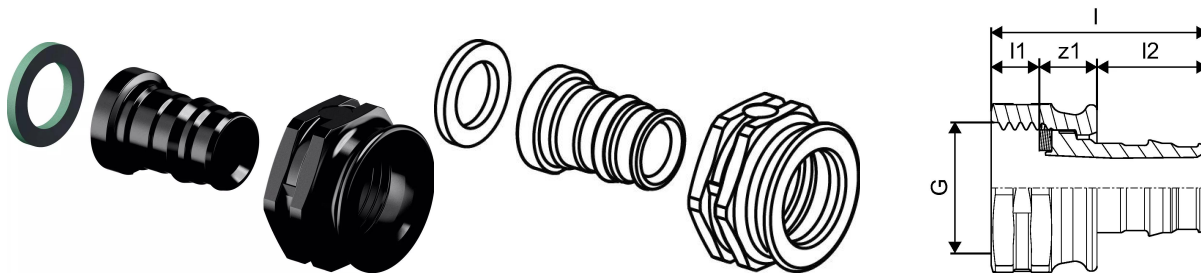

Uponor Q&E adapter swivel nut PPSU 20-G1/2"SN

1038022

Uponor Q&E adapter swivel nut PPSU 20-G1/2"SN

1038022

Technical data

Item no EAN	6414907050169
Item no GTIN	06414907050169
RSK no.	1899721
Item no NRF	5110748
Item no LVI	2072555
Item (unit of measurement)	pce
Length (l)	47 mm
Length (l1)	9 mm
Length (l2)	22 mm
Packaging Quantity 1	1
Packaging Quantity 3	40
Packaging Quantity 4	4480
Packaging GTIN PL1	06414905266333
Packaging GTIN PL3	06414905266340
Packaging GTIN PL4	06414905266357
Item Unit Length	47
Item Unit Height	27
Item Unit Weight	0,013
Item Unit Width	27