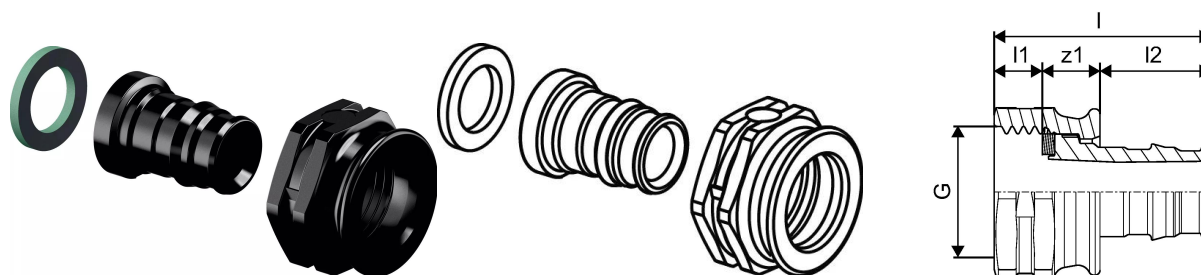

Uponor Q&E adapter swivel nut PPSU 20-G1/2"SN

1038022

Uponor Q&E adapter swivel nut PPSU 20-G1/2"SN

1038022

Technical data

Item no EAN	6414907050169
Item no GTIN	06414907050169
RSK no.	1899721
Item no NRF	5110748
Item no LVI	2072555
Item (unit of measurement)	pce
Length (l)	47 mm
Length (l1)	9 mm
Length (l2)	22 mm
Packaging Quantity 1	1
Packaging Quantity 3	40
Packaging Quantity 4	4480
Packaging GTIN PL1	06414905266333
Packaging GTIN PL3	06414905266340
Packaging GTIN PL4	06414905266357
Item Unit Length	47
Item Unit Height	27
Item Unit Weight	0,013
Item Unit Width	27