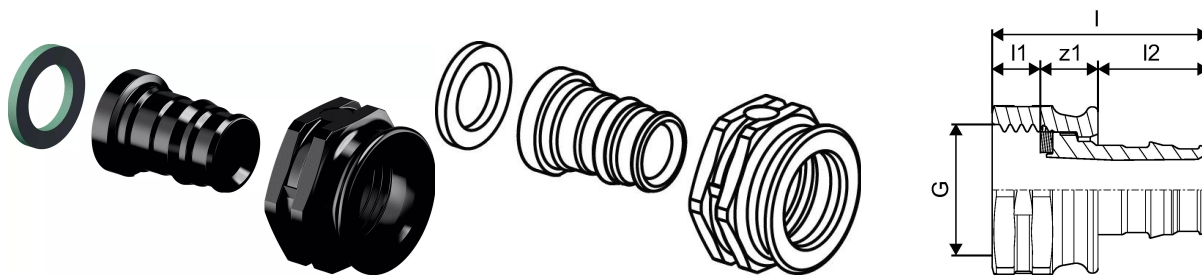

Uponor Q&E adapter swivel nut PPSU 16-G1/2"SN

1038021

Uponor Q&E adapter swivel nut PPSU 16-G1/2"SN

1038021

Technical data

Item no EAN	6414907050152
Item no GTIN	06414907050152
Item no VVS	045275216
RSK no.	1899704
Item no NRF	5110747
Item no LVI	2072554
Item (unit of measurement)	pce
Length (l)	35 mm
Length (l1)	8 mm
Length (l2)	18 mm
Packaging Quantity 1	1
Packaging Quantity 3	50
Packaging Quantity 4	5600
Packaging GTIN PL1	06414905266302
Packaging GTIN PL3	06414905266319
Packaging GTIN PL4	06414905266326
Item Unit Length	28
Item Unit Height	27
Item Unit Weight	0,009
Item Unit Width	28