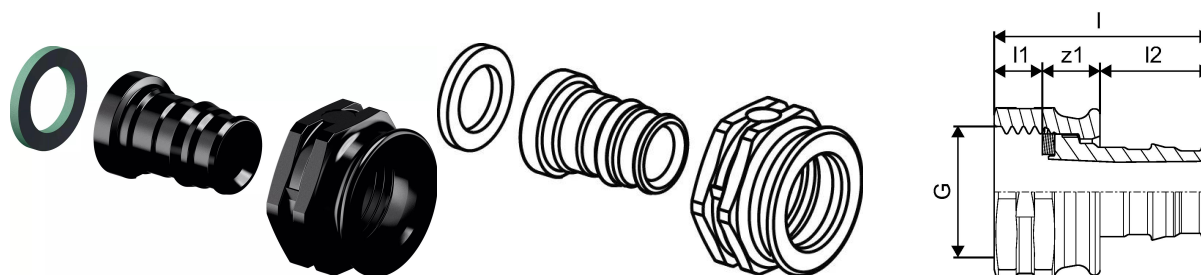

Uponor Q&E adapter swivel nut PPSU 16-G1/2"SN

1038021

Uponor Q&E adapter swivel nut PPSU 16-G1/2"SN

1038021

Technical data

Item no EAN	6414907050152
Item no GTIN	06414907050152
Item no VVS	045275216
RSK no.	1899704
Item no NRF	5110747
Item no LVI	2072554
Item (unit of measurement)	pce
Length (l)	35 mm
Length (l1)	8 mm
Length (l2)	18 mm
Packaging Quantity 1	1
Packaging Quantity 3	50
Packaging Quantity 4	5600
Packaging GTIN PL1	06414905266302
Packaging GTIN PL3	06414905266319
Packaging GTIN PL4	06414905266326
Item Unit Length	28
Item Unit Height	27
Item Unit Weight	0,009
Item Unit Width	28