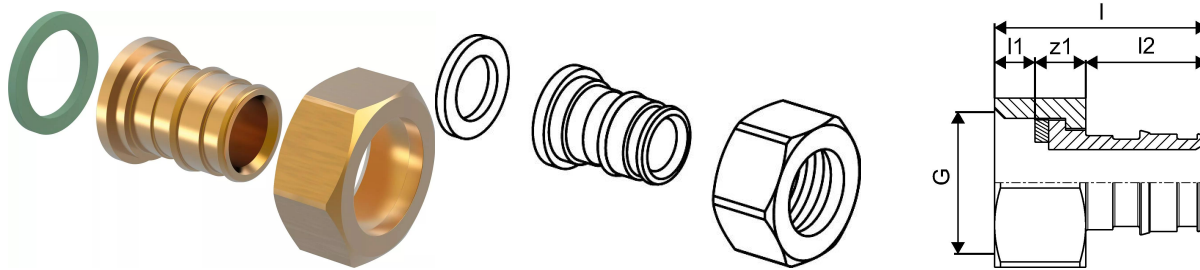

Uponor Q&E adapter swivel nut PL 20-G3/4"SN

1023016

Uponor Q&E adapter swivel nut PL 20-G3/4"SN

1023016

Technical data

Item no EAN	7331541032971
Item no GTIN	07331541032971
Item (unit of measurement)	pce
Length (l)	36 mm
Length (l1)	7 mm
Length (l2)	22 mm
Packaging Quantity 1	5
Packaging Quantity 3	50
Packaging Quantity 4	4800
Packaging GTIN PL1	06414905261116
Packaging GTIN PL3	06414905261123
Packaging GTIN PL4	06414905261130
Item Unit Length	30
Item Unit Height	32
Item Unit Weight	0,07
Item Unit Width	30