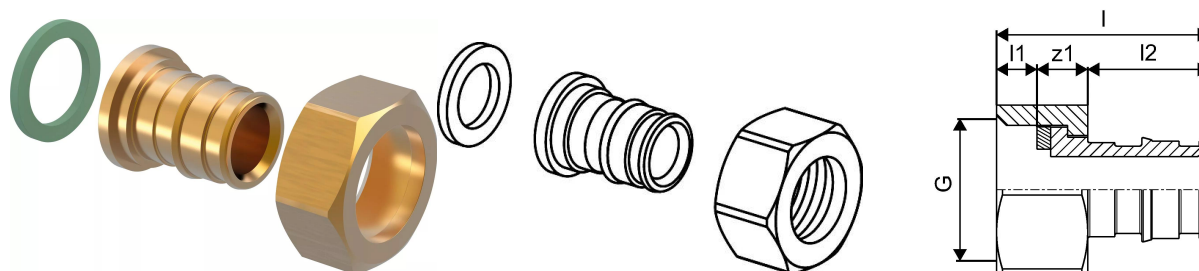

Uponor Q&E adapter swivel nut PL 20-G3/4"SN

1023016

Uponor Q&E adapter swivel nut PL 20-G3/4"SN

1023016

Technical data

Item no EAN	7331541032971
Item no GTIN	07331541032971
Item (unit of measurement)	pce
Length (l)	36 mm
Length (l1)	7 mm
Length (l2)	22 mm
Packaging Quantity 1	5
Packaging Quantity 3	50
Packaging Quantity 4	4800
Packaging GTIN PL1	06414905261116
Packaging GTIN PL3	06414905261123
Packaging GTIN PL4	06414905261130
Item Unit Length	30
Item Unit Height	32
Item Unit Weight	0,07
Item Unit Width	30