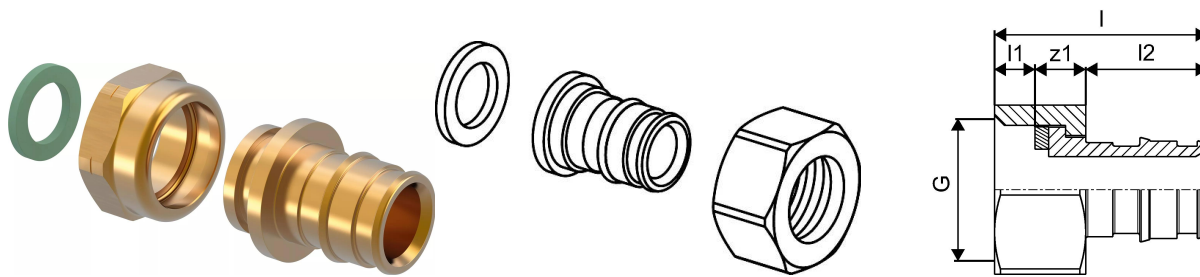

Uponor Q&E adapter swivel nut PL 20-G1/2"SN

1023015

Uponor Q&E adapter swivel nut PL 20-G1/2"SN

1023015

Technical data

Item no EAN	7331541032964
Item no GTIN	07331541032964
Item (unit of measurement)	pce
Length (l)	42 mm
Length (l1)	8 mm
Length (l2)	22 mm
Packaging Quantity 1	5
Packaging Quantity 3	60
Packaging Quantity 4	5760
Packaging GTIN PL1	06414905261086
Packaging GTIN PL3	06414905261093
Packaging GTIN PL4	06414905261109
Item Unit Length	29
Item Unit Height	42
Item Unit Weight	0,063
Item Unit Width	29