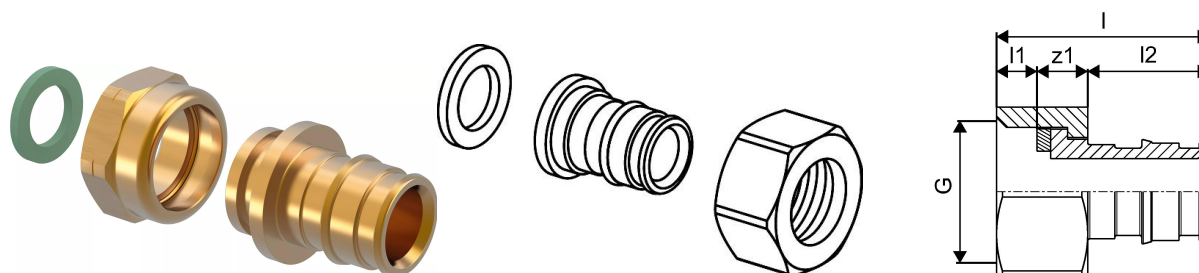

Uponor Q&E adapter swivel nut PL 20-G1/2"SN

1023015

Uponor Q&E adapter swivel nut PL 20-G1/2"SN

1023015

Technical data

Item no EAN	7331541032964
Item no GTIN	07331541032964
Item (unit of measurement)	pce
Length (l)	42 mm
Length (l1)	8 mm
Length (l2)	22 mm
Packaging Quantity 1	5
Packaging Quantity 3	60
Packaging Quantity 4	5760
Packaging GTIN PL1	06414905261086
Packaging GTIN PL3	06414905261093
Packaging GTIN PL4	06414905261109
Item Unit Length	29
Item Unit Height	42
Item Unit Weight	0,063
Item Unit Width	29