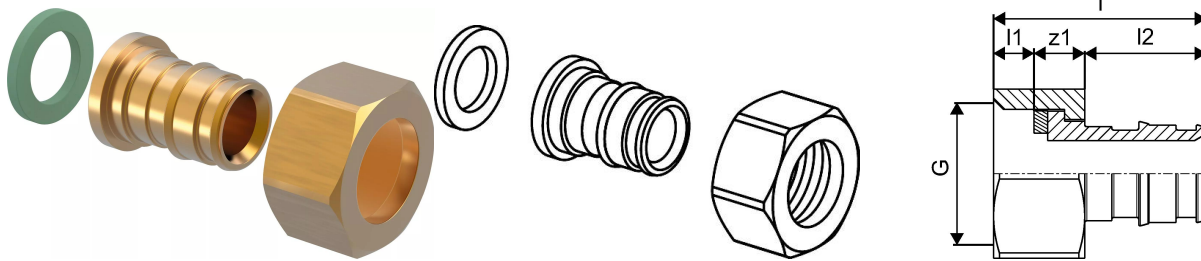

Uponor Q&E adapter swivel nut PL 16-G1/2"SN

1023014

Uponor Q&E adapter swivel nut PL 16-G1/2"SN

1023014

Technical data

Item no EAN	7331541032957
Item no GTIN	07331541032957
Item (unit of measurement)	pce
Length (l)	32 mm
Length (l1)	6 mm
Length (l2)	18 mm
Packaging Quantity 1	5
Packaging Quantity 3	100
Packaging Quantity 4	9600
Packaging GTIN PL1	06414905261055
Packaging GTIN PL3	06414905261062
Packaging GTIN PL4	06414905261079
Item Unit Length	27
Item Unit Height	25
Item Unit Weight	0,045
Item Unit Width	27