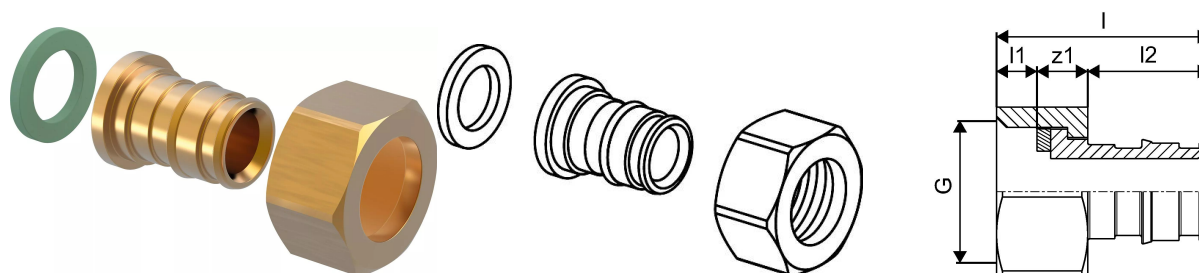

Uponor Q&E adapter swivel nut PL 16-G1/2"SN

1023014

Uponor Q&E adapter swivel nut PL 16-G1/2"SN

1023014

Technical data

Item no EAN	7331541032957
Item no GTIN	07331541032957
Item (unit of measurement)	pce
Length (l)	32 mm
Length (l1)	6 mm
Length (l2)	18 mm
Packaging Quantity 1	5
Packaging Quantity 3	100
Packaging Quantity 4	9600
Packaging GTIN PL1	06414905261055
Packaging GTIN PL3	06414905261062
Packaging GTIN PL4	06414905261079
Item Unit Length	27
Item Unit Height	25
Item Unit Weight	0,045
Item Unit Width	27