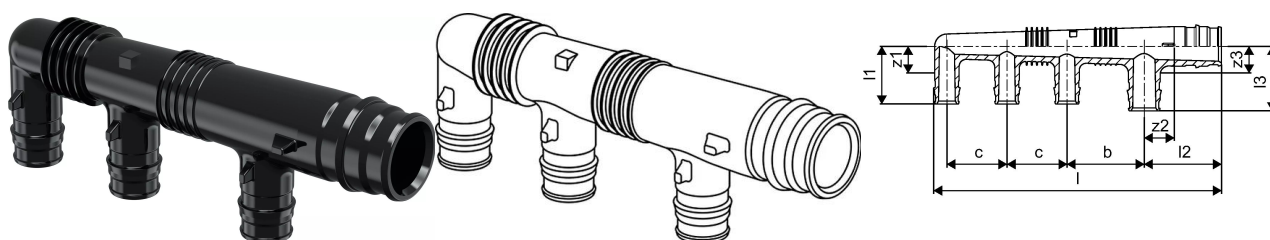

Uponor Q&E manifold PPSU 25, 3x16 c/c45+35

1008718

- Main connection for Q&E 25 mm

Uponor Q&E manifold PPSU 25, 3x16 c/c45+35

1008718

Technical data

Item no EAN	6414907053009
Item no GTIN	06414907053009
Item no VVS	045294216
Item (unit of measurement)	pce
Length (l)	133 mm
Length (l1)	34 mm
Length (l2)	45 mm
Length (l3)	34 mm
Z-measurement b	45 mm
Z-measurement b1	35 mm
Z-measurement z2	18 mm
Z-measurement z3	16 mm
Packaging Quantity 1	1
Packaging Quantity 3	15
Packaging Quantity 4	1680
Packaging GTIN PL1	06414905254897
Packaging GTIN PL3	06414905254910
Packaging GTIN PL4	06414905254989
Item Unit Length	132
Item Unit Height	22
Item Unit Weight	0,038
Item Unit Width	45