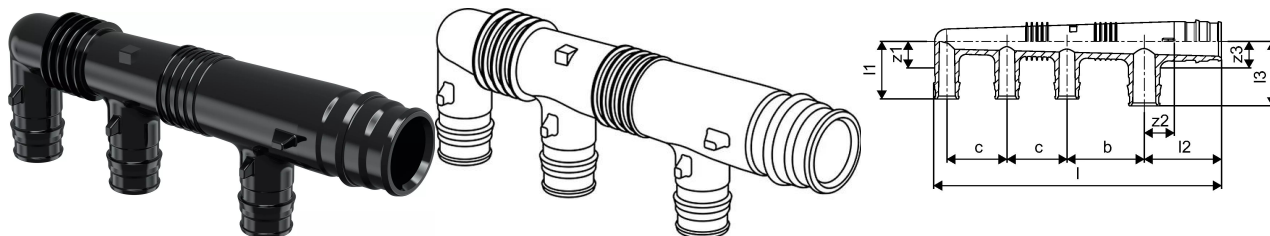

Uponor Q&E manifold PPSU 25, 3x16 c/c45+35

1008718

- Main connection for Q&E 25 mm

Uponor Q&E manifold PPSU 25, 3x16 c/c45+35

1008718

Technical data

Item no EAN	6414907053009
Item no GTIN	06414907053009
Item no VVS	045294216
Item (unit of measurement)	pce
Length (l)	133 mm
Length (l1)	34 mm
Length (l2)	45 mm
Length (l3)	34 mm
Z-measurement b	45 mm
Z-measurement b1	35 mm
Z-measurement z2	18 mm
Z-measurement z3	16 mm
Packaging Quantity 1	1
Packaging Quantity 3	15
Packaging Quantity 4	1680
Packaging GTIN PL1	06414905254897
Packaging GTIN PL3	06414905254910
Packaging GTIN PL4	06414905254989
Item Unit Length	132
Item Unit Height	22
Item Unit Weight	0,038
Item Unit Width	45