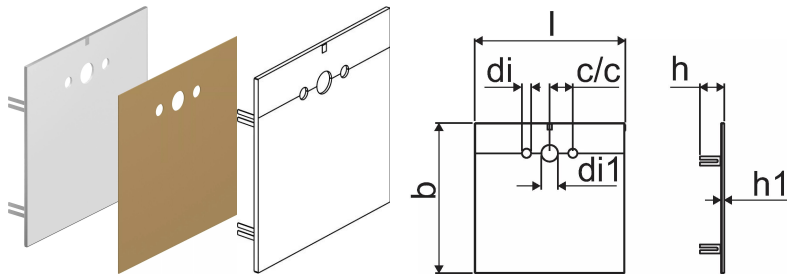

## Uponor Motion Wandabdeckung

**1118849**

- Die Wandabdeckung besteht aus einem robusten Edelstahlrahmen (1.4016) und einer weißen, kratzfesten PVC - Abdeckung
- Seitliche Befestigungspunkte zur einfachen Installation für die Uponor Motion Spülstation WF Rp ½"
- Wasserfester Montageschutz zur Vermeidung von Beschädigungen während der Bauzeit

### Technische Daten

Item no EAN	6414905561537
Item no GTIN	06414905561537
Maßeinheit	St.
Mittenabstand	77 mm
Länge (l)	498 mm
z-Maß b	495 mm
z-Maß h	81 mm
z-Maß h1	11 mm
Verpackungsmenge 1	1
Packaging GTIN PL1	06414905660117