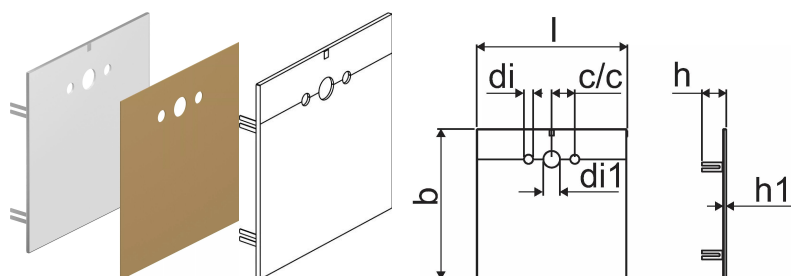

## Uponor Motion Wandabdeckung

**1118849**

- Die Wandabdeckung besteht aus einem robusten Edelstahlrahmen (1.4016) und einer weißen, kratzfesten PVC - Abdeckung
- Seitliche Befestigungspunkte zur einfachen Installation für die Uponor Motion Spülstation WF Rp ½"
- Wasserfester Montageschutz zur Vermeidung von Beschädigungen während der Bauzeit

### Technische Daten

Item no EAN	6414905561537
Item no GTIN	06414905561537
Maßeinheit	St.
Mittenabstand	77 mm
Länge (l)	498 mm
z-Maß b	495 mm
z-Maß h	81 mm
z-Maß h1	11 mm
Verpackungsmenge 1	1
Packaging GTIN PL1	06414905660117