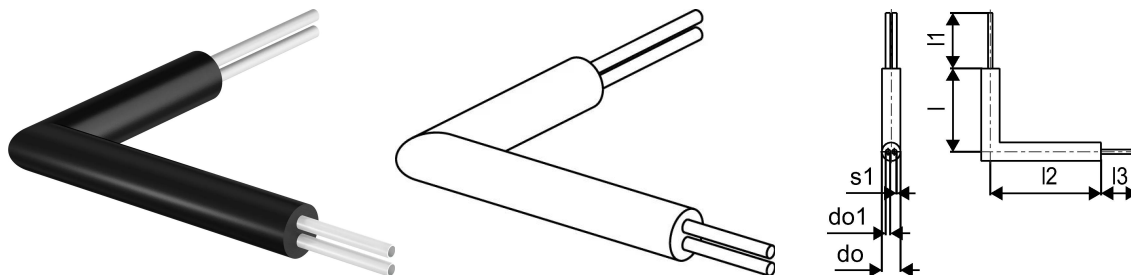

Uponor Ecoflex Hauseinführungsbogen Twin 2x40x3,7/160

1118773

- Vorgesdämmter PE-Xa Rohrbogen
- 2-Mediumrohre PE-Xa, Sauerstoffsperrschicht
- Max. +95 °C / 6 bar
- PUR Schaum, PE-HD Mantelrohr
- Lieferzeit auf Anfrage

Uponor Ecoflex Hauseinführungsbogen Twin 2x40x3,7/160

1118773

Technische Daten

Item no EAN	6414905552238
Item no GTIN	06414905552238
Maßeinheit	St.
Länge (l)	900 mm
Länge (l1)	200 mm
Länge (l2)	1200 mm
Länge (l3)	200 mm
Verpackungsmenge 1	1
Packaging GTIN PL1	06414905558513