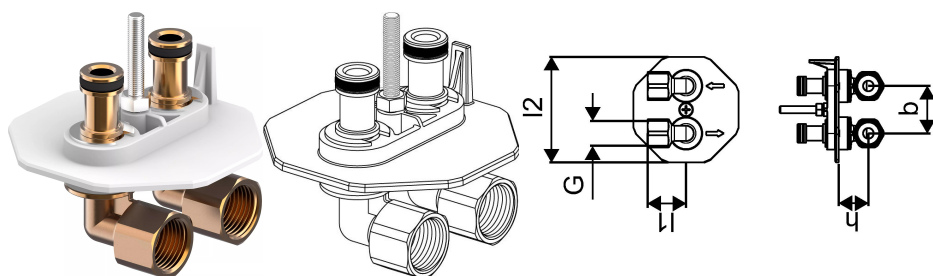

Uponor Contec Adapterstecker oct G1/2"FT

1078346

- Für den Anschluß der thermischen Steckdose außerhalb der Betondecke
- Mit 1/2 "FT Winkel.
- Typ: oktogonal

Uponor Contec Adapterstecker oct G1/2"FT

1078346

Technische Daten

Item no EAN	4021598130562
Item no GTIN	04021598130562
Maßeinheit	St.
Länge (l1)	33 mm
Länge (l2)	89 mm
z-Maß b	40 mm
z-Maß h	25 mm
Verpackungsmenge 1	1
Verpackungsmenge 3	16
Packaging GTIN PL1	06414905469482
Packaging GTIN PL3	06414900437912
Packaging GTIN PL4	06414900438162
Item Unit Length	70
Item Unit Height	70
Item Unit Weight	0,23
Item Unit Width	80