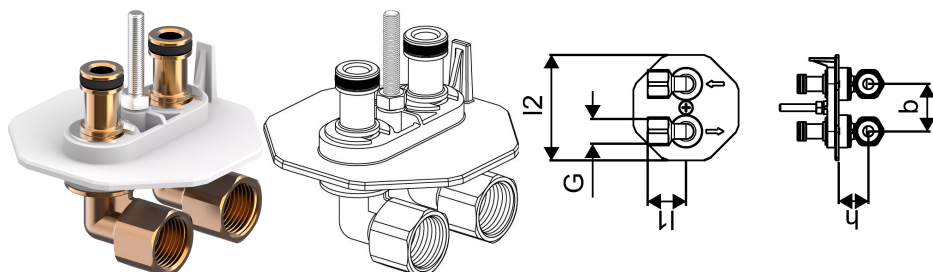

Uponor Contec Adapterstecker oct G1/2"FT

1078346

- Für den Anschluß der thermischen Steckdose außerhalb der Betondecke
- Mit 1/2 "FT Winkel.
- Typ: oktogonal

Uponor Contec Adapterstecker oct G1/2"FT

1078346

Technische Daten

Item no EAN	4021598130562
Item no GTIN	04021598130562
Maßeinheit	St.
Länge (l1)	33 mm
Länge (l2)	89 mm
z-Maß b	40 mm
z-Maß h	25 mm
Verpackungsmenge 1	1
Verpackungsmenge 3	16
Packaging GTIN PL1	06414905469482
Packaging GTIN PL3	06414900437912
Packaging GTIN PL4	06414900438162
Item Unit Length	70
Item Unit Height	70
Item Unit Weight	0,23
Item Unit Width	80