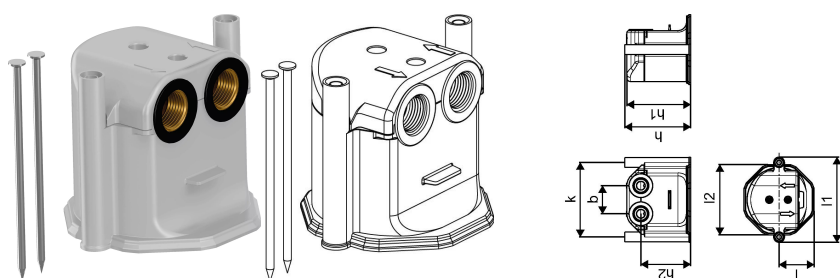

Uponor Contec Thermische Steckdose oct G1/2"FT

1078345

- Für den Anschluss zusätzlicher, externer Kühl- / Heizelemente
- Mit 1/2 "FT - Verbindung
- Typ oktagonale

Uponor Contec Thermische Steckdose oct G1/2"FT

1078345

Technische Daten

Item no EAN	4021598130555
Item no GTIN	04021598130555
Maßeinheit	St.
Länge (l)	50 mm
Länge (l1)	121 mm
Länge (l2)	100 mm
z-Maß b	40 mm
z-Maß h	94 mm
z-Maß h1	91 mm
z-Maß h2	72 mm
z-Maß k	106 mm
Verpackungsmenge 1	1
Verpackungsmenge 3	16
Packaging GTIN PL1	06414905469475
Packaging GTIN PL3	06414900437905
Packaging GTIN PL4	06414900438155
Item Unit Length	70
Item Unit Height	70
Item Unit Weight	0,3
Item Unit Width	80