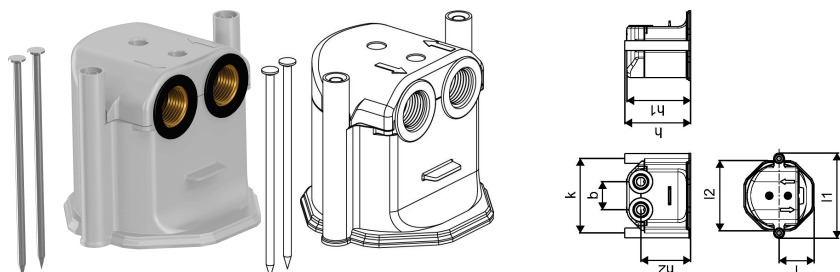

Uponor Contec Thermische Steckdose oct G1/2"FT

1078345

- Für den Anschluss zusätzlicher, externer Kühl- / Heizelemente
- Mit 1/2 "FT - Verbindung
- Typ oktagonale

Uponor Contec Thermische Steckdose oct G1/2"FT

1078345

Technische Daten

Item no EAN	4021598130555
Item no GTIN	04021598130555
Maßeinheit	St.
Länge (l)	50 mm
Länge (l1)	121 mm
Länge (l2)	100 mm
z-Maß b	40 mm
z-Maß h	94 mm
z-Maß h1	91 mm
z-Maß h2	72 mm
z-Maß k	106 mm
Verpackungsmenge 1	1
Verpackungsmenge 3	16
Packaging GTIN PL1	06414905469475
Packaging GTIN PL3	06414900437905
Packaging GTIN PL4	06414900438155
Item Unit Length	70
Item Unit Height	70
Item Unit Weight	0,3
Item Unit Width	80