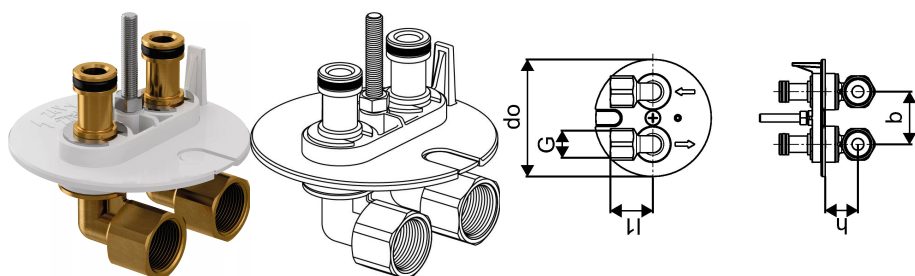

Uponor Contec Adapterstecker T2 G1/2"FT

1078342

- Für den Anschluß der thermischen Steckdose außerhalb der Betondecke
- Mit Rp 1/2" Verbindung
- Typ 2

Uponor Contec Adapterstecker T2 G1/2"FT

1078342

Technische Daten

Item no EAN	4021598130524
Item no GTIN	04021598130524
Maßeinheit	St.
Länge (l1)	35 mm
z-Maß b	40 mm
z-Maß h	50 mm
Verpackungsmenge 1	1
Verpackungsmenge 3	16
Packaging GTIN PL1	06414905416561
Packaging GTIN PL3	06414900309226
Packaging GTIN PL4	06414905416585
Item Unit Length	70
Item Unit Height	70
Item Unit Weight	0,23
Item Unit Width	80