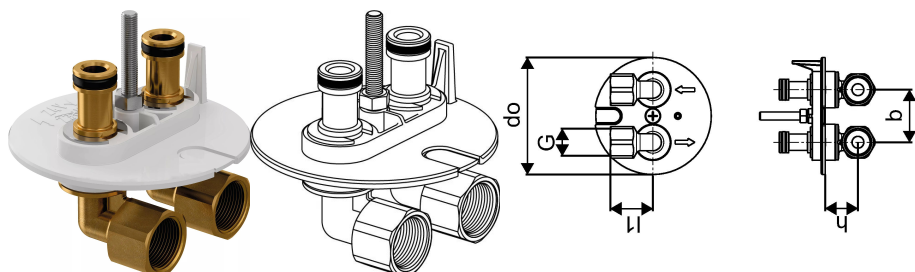

Uponor Contec Adapterstecker T2 G1/2"FT

1078342

- Für den Anschluß der thermischen Steckdose außerhalb der Betondecke
- Mit Rp 1/2" Verbindung
- Typ 2

Uponor Contec Adapterstecker T2 G1/2"FT

1078342

Technische Daten

Item no EAN	4021598130524
Item no GTIN	04021598130524
Maßeinheit	St.
Länge (l1)	35 mm
z-Maß b	40 mm
z-Maß h	50 mm
Verpackungsmenge 1	1
Verpackungsmenge 3	16
Packaging GTIN PL1	06414905416561
Packaging GTIN PL3	06414900309226
Packaging GTIN PL4	06414905416585
Item Unit Length	70
Item Unit Height	70
Item Unit Weight	0,23
Item Unit Width	80