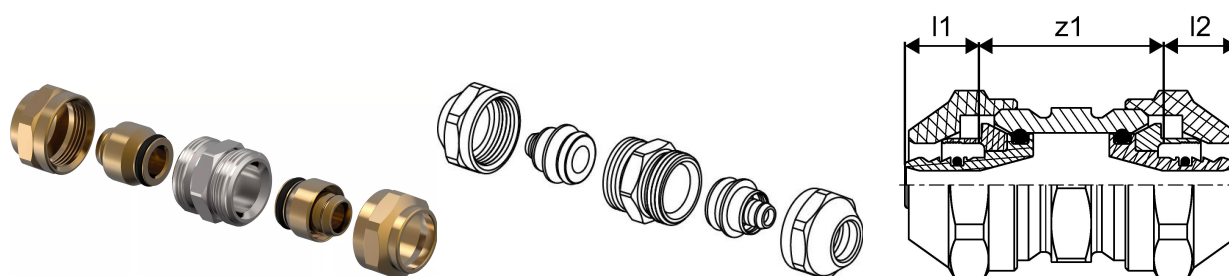

Uponor Fit Schraubkupplung PEX 20x1,9/2,0-20x1,9/2,0

1065302

- Messing

Uponor Fit Schraubkupplung PEX 20x1,9/2,0-20x1,9/2,0

1065302

Technische Daten

Item no EAN	4021598130029
Item no GTIN	04021598130029
Maßeinheit	St.
Länge (l1)	14 mm
Länge (l2)	31 mm
Verpackungsmenge 1	1
Verpackungsmenge 3	25
Packaging GTIN PL1	06414905415656
Packaging GTIN PL3	06414905415663
Packaging GTIN PL4	06414905415670
Item Unit Length	85
Item Unit Height	30
Item Unit Weight	0,18
Item Unit Width	30