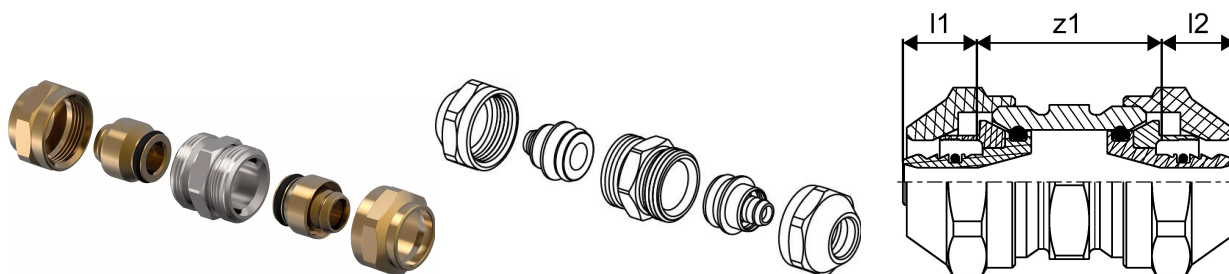

Uponor Fit Schraubkupplung PEX 20x1,9/2,0-20x1,9/2,0

1065302

- Messing

Uponor Fit Schraubkupplung PEX 20x1,9/2,0-20x1,9/2,0

1065302

Technische Daten

Item no EAN	4021598130029
Item no GTIN	04021598130029
Maßeinheit	St.
Länge (l1)	14 mm
Länge (l2)	31 mm
Verpackungsmenge 1	1
Verpackungsmenge 3	25
Packaging GTIN PL1	06414905415656
Packaging GTIN PL3	06414905415663
Packaging GTIN PL4	06414905415670
Item Unit Length	85
Item Unit Height	30
Item Unit Weight	0,18
Item Unit Width	30