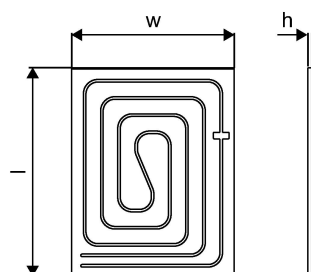

Uponor Renovis Panel extra 1200x625x15mm

1063924

- Panel mit integrierten Rohrleitungen
- Aktive Oberfläche des Renovis - Systems
- Wärmeleitfähigkeit: 0,27 W/mK
- Einzeln verpackte Platte

Uponor Renovis Panel extra 1200x625x15mm

1063924

Technische Daten

Item no EAN	4021598129443
Item no GTIN	04021598129443
Maßeinheit	St.
Länge (l)	1200 mm
z-Maß h	15 mm
z-Maß w	625 mm
Verpackungsmenge 1	1
Packaging GTIN PL1	06414905465927
Packaging GTIN PL4	06414905496891