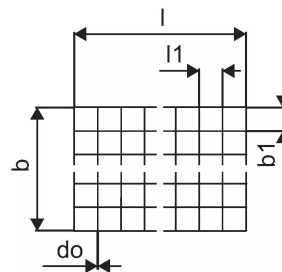

Uponor Classic Stahlmatte 100mm 2100x1200x3mm

1063406

- Zur Aufnahme von Rohrhaltern für die normgerechte Montage von Flächenheizungsrohren
- Material: Stahl

Uponor Classic Stahlmatte 100mm 2100x1200x3mm

1063406

Technische Daten

Item no EAN	4021598127463
Item no GTIN	04021598127463
Maßeinheit	m ²
Länge (l)	2100 mm
Länge (l1)	100 mm
z-Maß b	1200 mm
z-Maß b1	100 mm
Verpackungsmenge 1	1
Verpackungsmenge 4	25.2
Packaging GTIN PL1	06414900325233
Packaging GTIN PL2	06414900380898
Packaging GTIN PL4	06414900321624