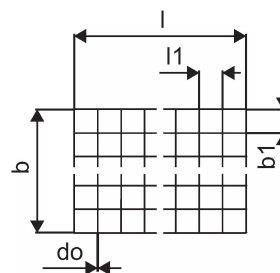

Uponor Classic Stahlmatte 100mm 2100x1200x3mm

1063406

- Zur Aufnahme von Rohrhaltern für die normgerechte Montage von Flächenheizungsrohren
- Material: Stahl

Uponor Classic Stahlmatte 100mm 2100x1200x3mm

1063406

Technische Daten

Item no EAN	4021598127463
Item no GTIN	04021598127463
Maßeinheit	m ²
Länge (l)	2100 mm
Länge (l1)	100 mm
z-Maß b	1200 mm
z-Maß b1	100 mm
Verpackungsmenge 1	1
Verpackungsmenge 4	25.2
Packaging GTIN PL1	06414900325233
Packaging GTIN PL2	06414900380898
Packaging GTIN PL4	06414900321624