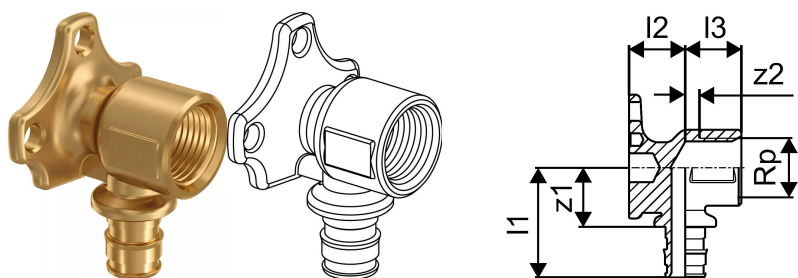

Uponor Smart Aqua Wandscheibe Q&E PL 20-Rp1/2"FT

1059823

Uponor Smart Aqua Wandscheibe Q&E PL 20-Rp1/2"FT

1059823

Technische Daten

Item no EAN	4021598121638
Item no GTIN	04021598121638
Maßeinheit	St.
Innengewinde Rp	1/2 inch
Länge (l1)	40 mm
Länge (l2)	20 mm
Länge (l3)	20 mm
z-Maß z2	5 mm
Verpackungsmenge 1	5
Verpackungsmenge 3	40
Packaging GTIN PL1	06414905463749
Packaging GTIN PL3	06414905449651
Packaging GTIN PL4	06414905555529