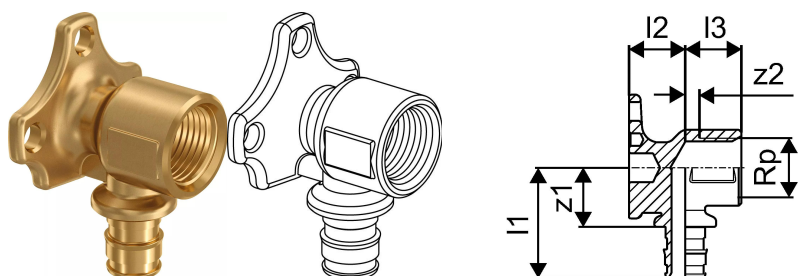

Uponor Smart Aqua Wandscheibe Q&E PL 20-Rp1/2"FT

1059823

Uponor Smart Aqua Wandscheibe Q&E PL 20-Rp1/2"FT

1059823

Technische Daten

Item no EAN	4021598121638
Item no GTIN	04021598121638
Maßeinheit	St.
Innengewinde Rp	1/2 inch
Länge (l1)	40 mm
Länge (l2)	20 mm
Länge (l3)	20 mm
z-Maß z2	5 mm
Verpackungsmenge 1	5
Verpackungsmenge 3	40
Packaging GTIN PL1	06414905463749
Packaging GTIN PL3	06414905449651
Packaging GTIN PL4	06414905555529