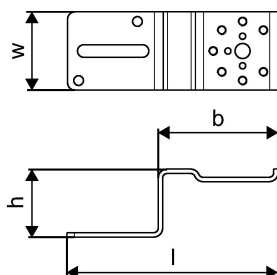

## Uponor Smart Aqua Einzelmontagewinkel

**1057843**

- Aus Stahl verzinkt
- Zur Aufnahme einer Uponor Wandscheibe
- Die Positionierung der Anschlüsse ist im vorgegebenen Raster möglich
- Inklusive Bolzen und Senkkopfschrauben M6 x12
- Mit Löchern und Langlöchern für einfache Befestigung

### Technische Daten

Item no EAN	4021598119574
Item no GTIN	04021598119574
Maßeinheit	St.
Länge (l)	144 mm
z-Maß b	82 mm
z-Maß h	46 mm
Verpackungsmenge 1	1
Verpackungsmenge 3	5
Packaging GTIN PL1	06414905408894
Packaging GTIN PL3	06414905408900
Packaging GTIN PL4	06414905408917