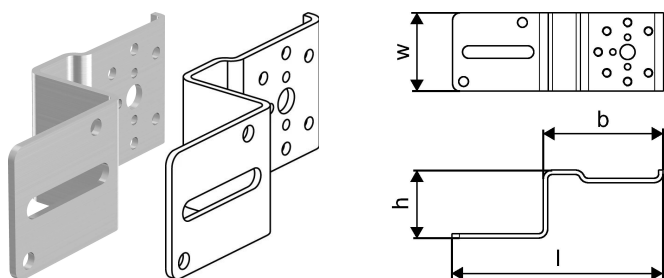

## Uponor Smart Aqua Einzelmontagewinkel

**1057843**

- Aus Stahl verzinkt
- Zur Aufnahme einer Uponor Wandscheibe
- Die Positionierung der Anschlüsse ist im vorgegebenen Raster möglich
- Inklusive Bolzen und Senkkopfschrauben M6 x12
- Mit Löchern und Langlöchern für einfache Befestigung

## Uponor Smart Aqua Einzelmontagewinkel

1057843

### Technische Daten

Item no EAN	4021598119574
Item no GTIN	04021598119574
Maßeinheit	St.
Länge (l)	144 mm
z-Maß b	82 mm
z-Maß h	46 mm
Verpackungsmenge 1	1
Verpackungsmenge 3	5
Packaging GTIN PL1	06414905408894
Packaging GTIN PL3	06414905408900
Packaging GTIN PL4	06414905408917