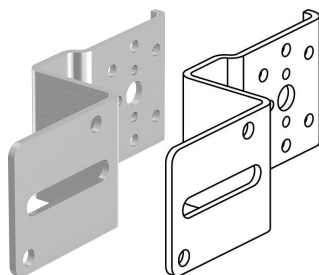

## Uponor Smart Aqua Einzelmontagewinkel

**1057843**

- Aus Stahl verzinkt
- Zur Aufnahme einer Uponor Wandscheibe
- Die Positionierung der Anschlüsse ist im vorgegebenen Raster möglich
- Inklusive Bolzen und Senkkopfschrauben M6 x12
- Mit Löchern und Langlöchern für einfache Befestigung

## Uponor Smart Aqua Einzelmontagewinkel

1057843

### Technische Daten

Item no EAN	4021598119574
Item no GTIN	04021598119574
Maßeinheit	St.
Länge (l)	144 mm
z-Maß b	82 mm
z-Maß h	46 mm
Verpackungsmenge 1	1
Verpackungsmenge 3	5
Packaging GTIN PL1	06414905408894
Packaging GTIN PL3	06414905408900
Packaging GTIN PL4	06414905408917