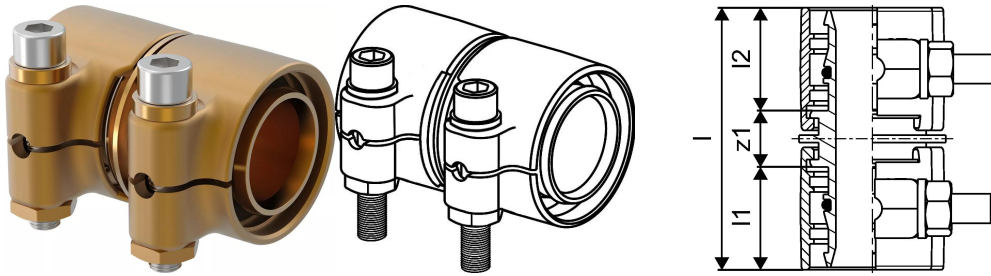

Uponor Wipex Kupplung PN6 50x4,6-50x4,6

1042984

- Für die Verbindung von PE-Xa oder PE 100-RC Rohren
- Max. +95 °C / 6 bar oder +20 °C / 16 bar
- KOMO Systemzertifizierung
- Deklaration nach DIN EN 15632
- DVGW VP600

Uponor Wipex Kupplung PN6 50x4,6-50x4,6

1042984

Technische Daten

Item no EAN	7331541200820
Item no GTIN	07331541200820
Item no VVS	087882050
RSK no.	2410696
Item no NRF	8360794
Item no LVI	1932104
Maßeinheit	St.
Länge (l)	85 mm
Länge (l1)	36 mm
Länge (l2)	36 mm
Verpackungsmenge 1	1
Verpackungsmenge 3	10
Packaging GTIN PL1	06414905400140
Packaging GTIN PL3	06414905400157
Packaging GTIN PL4	06414905400164