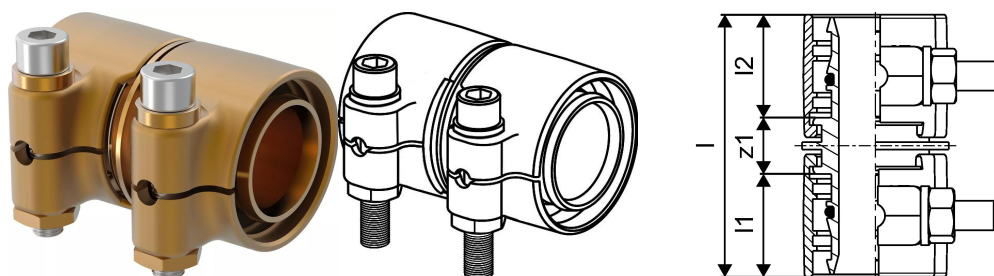

Uponor Wipex Kupplung PN6 50x4,6-50x4,6

1042984

- Für die Verbindung von PE-Xa oder PE 100-RC Rohren
- Max. +95 °C / 6 bar oder +20 °C / 16 bar
- KOMO Systemzertifizierung
- Deklaration nach DIN EN 15632
- DVGW VP600

Uponor Wipex Kupplung PN6 50x4,6-50x4,6

1042984

Technische Daten

Item no EAN	7331541200820
Item no GTIN	07331541200820
Item no VVS	087882050
RSK no.	2410696
Item no NRF	8360794
Item no LVI	1932104
Maßeinheit	St.
Länge (l)	85 mm
Länge (l1)	36 mm
Länge (l2)	36 mm
Verpackungsmenge 1	1
Verpackungsmenge 3	10
Packaging GTIN PL1	06414905400140
Packaging GTIN PL3	06414905400157
Packaging GTIN PL4	06414905400164