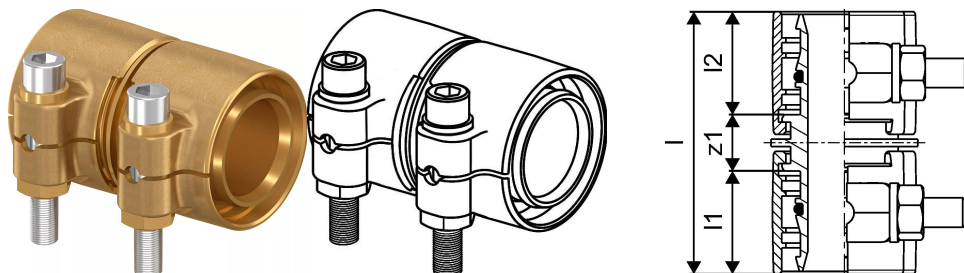

Uponor Wipex Kupplung PN10 25x3,5-25x3,5

1042970

- Für die Verbindung von PE-Xa Rohren
- Max. +95 °C / 10 bar
- Kiwa Systemzertifizierung
- DVGW W534
- ÖVGW PW302

Uponor Wipex Kupplung PN10 25x3,5-25x3,5

1042970

Technische Daten

Item no EAN	7331541200738
Item no GTIN	07331541200738
Item no VVS	087882125
RSK no.	1883174
Item no NRF	8360781
Item no LVI	1932113
Maßeinheit	St.
Länge (l)	54 mm
Länge (l1)	21 mm
Länge (l2)	21 mm
Verpackungsmenge 1	1
Verpackungsmenge 3	40
Packaging GTIN PL1	06414905299874
Packaging GTIN PL3	06414905299881
Packaging GTIN PL4	06414905299898