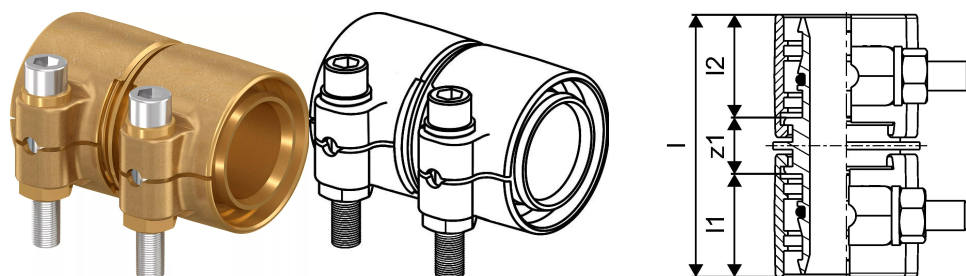

Uponor Wipex Kupplung PN10 25x3,5-25x3,5

1042970

- Für die Verbindung von PE-Xa Rohren
- Max. +95 °C / 10 bar
- Kiwa Systemzertifizierung
- DVGW W534
- ÖVGW PW302

Uponor Wipex Kupplung PN10 25x3,5-25x3,5

1042970

Technische Daten

Item no EAN	7331541200738
Item no GTIN	07331541200738
Item no VVS	087882125
RSK no.	1883174
Item no NRF	8360781
Item no LVI	1932113
Maßeinheit	St.
Länge (l)	54 mm
Länge (l1)	21 mm
Länge (l2)	21 mm
Verpackungsmenge 1	1
Verpackungsmenge 3	40
Packaging GTIN PL1	06414905299874
Packaging GTIN PL3	06414905299881
Packaging GTIN PL4	06414905299898