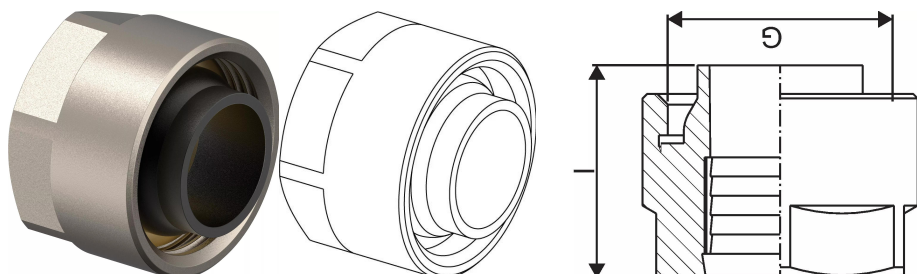

Uponor Smart Radi Klemmverschraubung Cu 15CU-3/4" Euro

1013830

- Mit G 3/4" Eurokonus elastisch dichtend zum Anschluss von beschichtetem Kupferrohr 15 x 1 mm der Uponor Anschluss-Bögen / T-Stücke an einen Hahnblock, Heizkörper oder Uponor Heizkörperanschlussnippel mit G 3/4" AG Eurokonus
- Überwurfmutter Messing beschichtet, Klemmring Messing blank und Dichtkonus aus EPDM
- Überwurfmutter mit Schlüsselweite 27

Uponor Smart Radi Klemmverschraubung Cu 15CU-3/4" Euro

1013830

Technische Daten

Item no EAN	4021598010680
Item no GTIN	04021598010680
Maßeinheit	St.
Länge (l)	21 mm
Verpackungsmenge 1	10
Verpackungsmenge 3	80
Packaging GTIN PL1	06414905435289
Packaging GTIN PL3	06414905445288
Packaging GTIN PL4	06414905488803