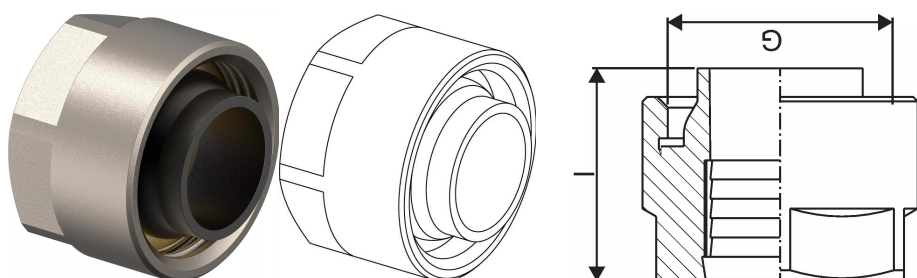

Uponor Smart Radi Klemmverschraubung Cu 15CU-3/4" Euro

1013830

- Mit G 3/4" Eurokonus elastisch dichtend zum Anschluss von beschichtetem Kupferrohr 15 x 1 mm der Uponor Anschluss-Bögen / T-Stücke an einen Hahnblock, Heizkörper oder Uponor Heizkörperanschlussnippel mit G 3/4" AG Eurokonus
- Überwurfmutter Messing beschichtet, Klemmring Messing blank und Dichtkonus aus EPDM
- Überwurfmutter mit Schlüsselweite 27

Uponor Smart Radi Klemmverschraubung Cu 15CU-3/4" Euro

1013830

Technische Daten

Item no EAN	4021598010680
Item no GTIN	04021598010680
Maßeinheit	St.
Länge (l)	21 mm
Verpackungsmenge 1	10
Verpackungsmenge 3	80
Packaging GTIN PL1	06414905435289
Packaging GTIN PL3	06414905445288
Packaging GTIN PL4	06414905488803