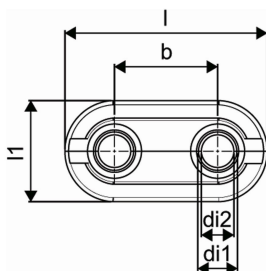

Uponor Smart Radi Stufen-Doppelrosette 14-20 white double

1011373

- Aus Polypropylen in Weiß
- Für zwei Uponor Rohre 14 - 20 mm zur Abdeckung der Boden- bzw. Wanddurchführung von Heizkörperanbindungsleitungen bei einem Stichmaß 50 mm
- Die stufenförmigen Durchführungen können je nach gewünschter Rohrdimension mit einem Messer leicht abgetrennt werden
- Die Rosette besteht aus zwei Hälften, die mit zwei Druckknöpfen von Hand zusammengedrückt werden
- DIN EN 13501-1 Brandklassifizierung: Klasse E

Uponor Smart Radi Stufen-Doppelrosette 14-20 white double

1011373

Technische Daten

| | |
|--------------------|----------------|
| Item no EAN | 4021598010512 |
| Item no GTIN | 04021598010512 |
| Maßeinheit | St. |
| Länge (l) | 100 mm |
| Länge (l1) | 50 mm |
| z-Maß b | 50 mm |
| Verpackungsmenge 1 | 50 |
| Verpackungsmenge 3 | 500 |
| Packaging GTIN PL1 | 06414905423897 |
| Packaging GTIN PL3 | 06414905423903 |
| Packaging GTIN PL4 | 06414905423910 |