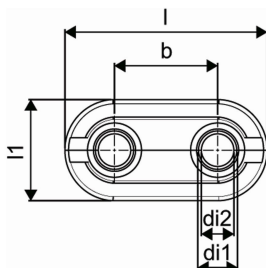

Uponor Smart Radi Stufen-Doppelrosette 14-20 white double

1011373

- Aus Polypropylen in Weiß
- Für zwei Uponor Rohre 14 - 20 mm zur Abdeckung der Boden- bzw. Wanddurchführung von Heizkörperanbindungsleitungen bei einem Stichmaß 50 mm
- Die stufenförmigen Durchführungen können je nach gewünschter Rohrdimension mit einem Messer leicht abgetrennt werden
- Die Rosette besteht aus zwei Hälften, die mit zwei Druckknöpfen von Hand zusammengedrückt werden
- DIN EN 13501-1 Brandklassifizierung: Klasse E

Uponor Smart Radi Stufen-Doppelrosette 14-20 white double

1011373

Technische Daten

| | |
|--------------------|----------------|
| Item no EAN | 4021598010512 |
| Item no GTIN | 04021598010512 |
| Maßeinheit | St. |
| Länge (l) | 100 mm |
| Länge (l1) | 50 mm |
| z-Maß b | 50 mm |
| Verpackungsmenge 1 | 50 |
| Verpackungsmenge 3 | 500 |
| Packaging GTIN PL1 | 06414905423897 |
| Packaging GTIN PL3 | 06414905423903 |
| Packaging GTIN PL4 | 06414905423910 |