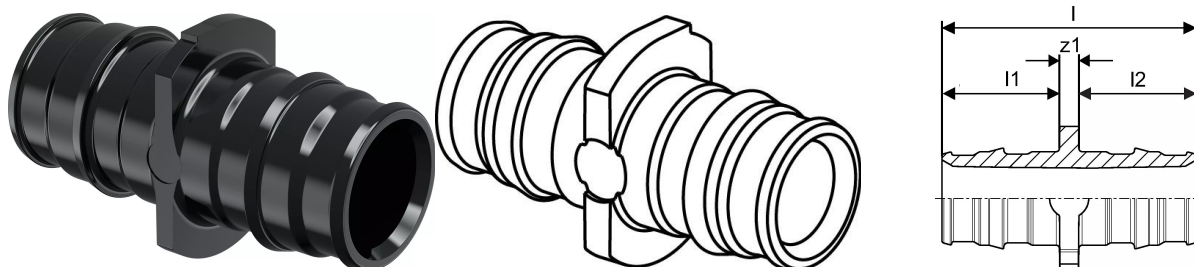

Uponor Q&E Kupplung PPSU 25-25

1008671

Uponor Q&E Kupplung PPSU 25-25

1008671

Technische Daten

Item no EAN	6414907050022
Item no GTIN	06414907050022
Item no VVS	045268025
RSK no.	1882072
Item no NRF	5110743
Item no LVI	2072369
Maßeinheit	St.
Länge (l)	58 mm
Länge (l1)	28 mm
Länge (l2)	28 mm
Verpackungsmenge 1	5
Verpackungsmenge 3	50
Packaging GTIN PL1	06414905253159
Packaging GTIN PL3	06414905253258
Packaging GTIN PL4	06414905253289