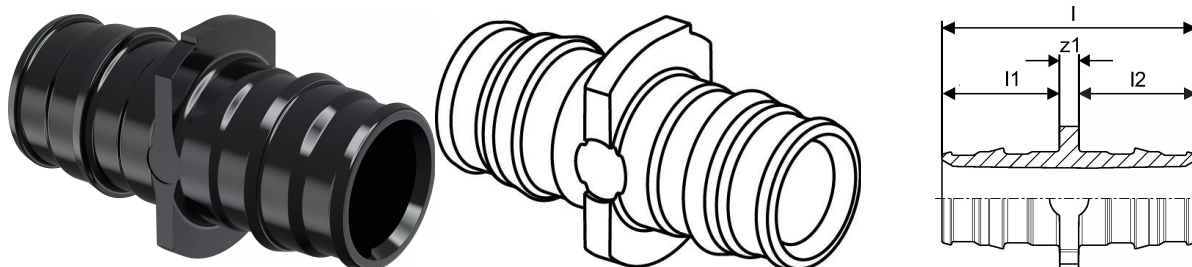

Uponor Q&E Kupplung PPSU 25-25

1008671

Uponor Q&E Kupplung PPSU 25-25

1008671

Technische Daten

Item no EAN	6414907050022
Item no GTIN	06414907050022
Item no VVS	045268025
RSK no.	1882072
Item no NRF	5110743
Item no LVI	2072369
Maßeinheit	St.
Länge (l)	58 mm
Länge (l1)	28 mm
Länge (l2)	28 mm
Verpackungsmenge 1	5
Verpackungsmenge 3	50
Packaging GTIN PL1	06414905253159
Packaging GTIN PL3	06414905253258
Packaging GTIN PL4	06414905253289