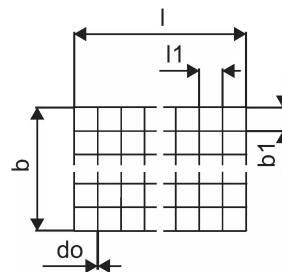

Uponor Classic Stahlmatte beschichtet 150mm 2100x1200x3mm

1005087

- Zur Aufnahme von Rohrhaltern für die normgerechte Montage von Flächenheizungsrohren
- Werkstoff: Stahl, grundiert

Uponor Classic Stahlmatte beschichtet 150mm 2100x1200x3mm

1005087

Technische Daten

Item no EAN	4021598026346
Item no GTIN	04021598026346
Maßeinheit	m ²
Länge (l)	2100 mm
Länge (l1)	150 mm
z-Maß b	1200 mm
z-Maß b1	150 mm
Verpackungsmenge 1	25.2
Packaging GTIN PL1	06414900380881
Packaging GTIN PL4	06414900321617