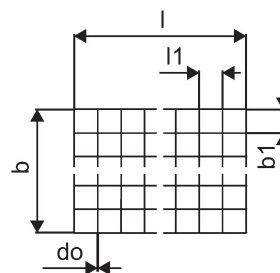

Uponor Classic Stahlmatte beschichtet 150mm 2100x1200x3mm

1005087

- Zur Aufnahme von Rohrhaltern für die normgerechte Montage von Flächenheizungsrohren
- Werkstoff: Stahl, grundiert

Uponor Classic Stahlmatte beschichtet 150mm 2100x1200x3mm

1005087

Technische Daten

Item no EAN	4021598026346
Item no GTIN	04021598026346
Maßeinheit	m ²
Länge (l)	2100 mm
Länge (l1)	150 mm
z-Maß b	1200 mm
z-Maß b1	150 mm
Verpackungsmenge 1	25.2
Packaging GTIN PL1	06414900380881
Packaging GTIN PL4	06414900321617