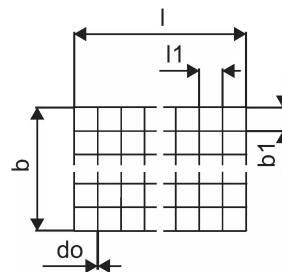

## Uponor Classic Stahlmatte beschichtet 100mm 2100x1200x3mm

**1005084**

- Zur Aufnahme von Rohrhaltern für die normgerechte Montage von Flächenheizungsrohren
- Werkstoff: Stahl, grundiert

### Technische Daten

Item no EAN	4021598026322
Item no GTIN	04021598026322
Maßeinheit	m <sup>2</sup>
Länge (l)	2100 mm
Länge (l1)	100 mm
z-Maß b	1200 mm
z-Maß b1	100 mm
Verpackungsmenge 1	25.2
Packaging GTIN PL1	06414900505666
Packaging GTIN PL4	06414900321600