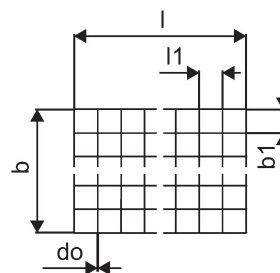

## Uponor Classic Stahlmatte beschichtet 100mm 2100x1200x3mm

**1005084**

- Zur Aufnahme von Rohrhaltern für die normgerechte Montage von Flächenheizungsrohren
- Werkstoff: Stahl, grundiert

### Technische Daten

Item no EAN	4021598026322
Item no GTIN	04021598026322
Maßeinheit	m <sup>2</sup>
Länge (l)	2100 mm
Länge (l1)	100 mm
z-Maß b	1200 mm
z-Maß b1	100 mm
Verpackungsmenge 1	25.2
Packaging GTIN PL1	06414900505666
Packaging GTIN PL4	06414900321600