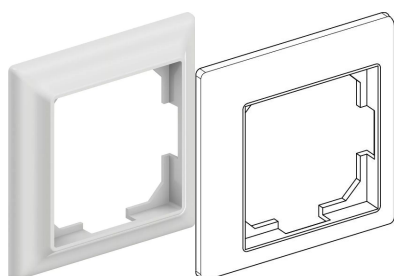

Uponor Smatrix Base Wandrahmen T-141 RAL9016

1122237

- Wandrahmen für Sensor RH Style T-141 1087812
- Wandrahmen für Thermostat T-144 1086973
- Farbe: weiß RAL9016

Ausschreibungstexte Uponor Smatrix Base Wandrahmen T-141

Anwendung

- Kabelgebundene Raumtemperaturregelung für Flächenheizung- und kühlung
- Sollwertbereich: + 5 °C ... + 35 °C

Zertifikat

- CE / EAC

Uponor Smatrix Base Wandrahmen T-141 RAL9016

1122237

Technische Daten

| | |
|--------------------|----------------|
| Item no EAN | 6414905665136 |
| Item no GTIN | 06414905665136 |
| Item no VVS | 466258060 |
| RSK no. | 2989146 |
| Item no LVI | 2025251 |
| Maßeinheit | St. |
| Länge (l) | 82 mm |
| z-Maß h | 11 mm |
| z-Maß w | 82 mm |
| Verpackungsmenge 1 | 1 |
| Verpackungsmenge 4 | 20 |
| Packaging GTIN PL1 | 06414905679447 |
| Packaging GTIN PL2 | 06414900038928 |
| Item Unit Length | 82 |
| Item Unit Height | 11 |
| Item Unit Weight | 0,009 |
| Item Unit Width | 82 |