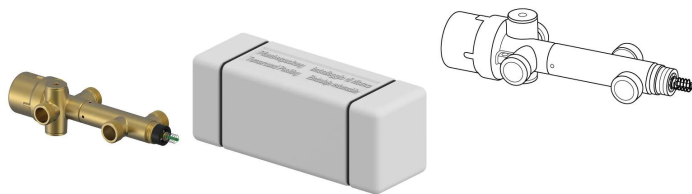

Uponor Combi Port Gen PM-Regler DW 3-way

1116228

3-Wege-PM-Regler für Warmwasserbereitung und Heizung

No about information

Uponor Combi Port Gen PM-Regler DW 3-way

1116228

Technische Daten

Item no EAN	6414900296779
Item no GTIN	06414900296779
Maßeinheit	St.
Verpackungsmenge 1	1
Item Unit Length	250
Item Unit Height	100
Item Unit Weight	1,4
Item Unit Width	80