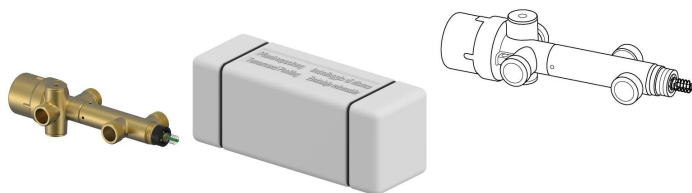

Uponor Combi Port Gen PM-Regler DW 3-way

1116228

3-Wege-PM-Regler für Warmwasserbereitung und Heizung

No about information

Uponor Combi Port Gen PM-Regler DW 3-way

1116228

Technische Daten

Item no EAN	6414900296779
Item no GTIN	06414900296779
Maßeinheit	St.
Verpackungsmenge 1	1
Item Unit Length	250
Item Unit Height	100
Item Unit Weight	1,4
Item Unit Width	80