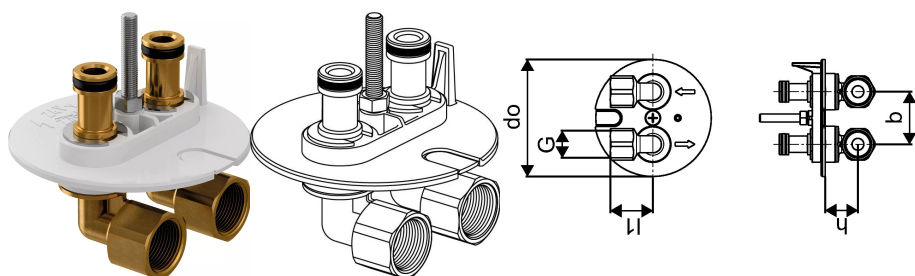

#### Spezifikation

- Rohrleitungen auf Stahlmatte befestigt

#### Anwendung

- Thermoaktive Bauteilsysteme (TABS)

### Technische Daten

Item no EAN	4021598130524
Item no GTIN	04021598130524
Maßeinheit	St.
Länge (l1)	35 mm
z-Maß b	40 mm
z-Maß h	50 mm
Verpackungsmenge 1	1
Verpackungsmenge 3	16
Verpackungsmenge 4	192
Packaging GTIN PL1	06414905416561
Packaging GTIN PL3	06414900309226
Packaging GTIN PL4	06414905416585
Item Unit Length	70
Item Unit Height	70
Item Unit Weight	0,23
Item Unit Width	80