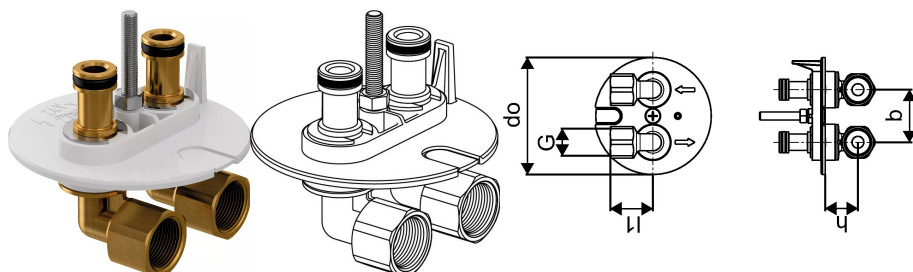

## Uponor Contec Adapterstecker T2 G1/2"FT

**1078342**

- Für den Anschluß der thermischen Steckdose außerhalb der Betondecke
- Mit Rp 1/2" Verbindung
- Typ 2

#### Spezifikation

- Rohrleitungen auf Stahlmatte befestigt

### Technische Daten

Item no EAN	4021598130524
Item no GTIN	04021598130524
Maßeinheit	St.
Länge (l1)	35 mm
z-Maß b	40 mm
z-Maß h	50 mm
Verpackungsmenge 1	1
Verpackungsmenge 3	16
Verpackungsmenge 4	192
Packaging GTIN PL1	06414905416561
Packaging GTIN PL3	06414900309226
Packaging GTIN PL4	06414905416585
Item Unit Length	70
Item Unit Height	70
Item Unit Weight	0,23
Item Unit Width	80