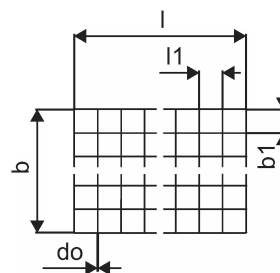

#### Spezifikation

- Installation auf bauseitiger Wärme- / Trittschalldämmung.
- Stahlmatte beschichtet
- Fixierung mit Rohrhaltern

### Technische Daten

Item no EAN	4021598127470
Item no GTIN	04021598127470
Maßeinheit	m <sup>2</sup>
Länge (l)	2100 mm
Länge (l1)	150 mm
z-Maß b	1200 mm
z-Maß b2	150 mm
Verpackungsmenge 1	1
Verpackungsmenge 4	25.2
Verpackungsmenge 4	756
Packaging GTIN PL1	06414900325240
Packaging GTIN PL2	06414900380904
Packaging GTIN PL4	06414900321631
Item Unit Length	1000
Item Unit Height	3
Item Unit Weight	0,76
Item Unit Width	1000