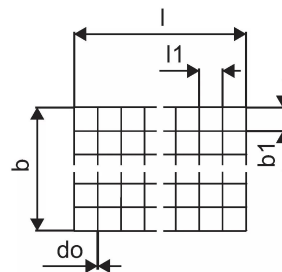

Uponor Classic Stahlmatte 150mm 2100x1200x3mm

1063407

- Zur Aufnahme von Rohrhaltern für die normgerechte Montage von Flächenheizungsrohren
- Material: Stahl

Ausschreibungstexte Uponor Classic Stahlmatte

Spezifikation

- Installation auf bauseitiger Wärme- / Trittschalldämmung.
- Stahlmatte beschichtet
- Fixierung mit Rohrhaltern

Anwendung

- Fußbodenheizung und Kühlung
- Zur Verwendung mit Zement- und Anhydrit - Estrich

Zertifikat

- DIN CERTCO