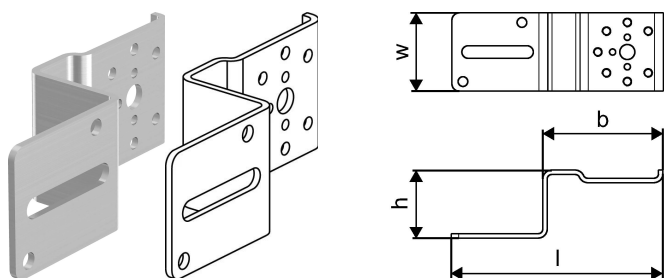

Uponor Smart Aqua Einzelmontagewinkel

1057843

- Aus Stahl verzinkt
- Zur Aufnahme einer Uponor Wandscheibe
- Die Positionierung der Anschlüsse ist im vorgegebenen Raster möglich
- Inklusive Bolzen und Senkkopfschrauben M6 x12
- Mit Löchern und Langlöchern für einfache Befestigung

Uponor Smart Aqua Einzelmontagewinkel

1057843

Technische Daten

Item no EAN	4021598119574
Item no GTIN	04021598119574
Maßeinheit	St.
Länge (l)	144 mm
z-Maß b	82 mm
z-Maß h	46 mm
Verpackungsmenge 1	1
Verpackungsmenge 3	5
Verpackungsmenge 4	1920
Packaging GTIN PL1	06414905408894
Packaging GTIN PL3	06414905408900
Packaging GTIN PL4	06414905408917
Item Unit Length	145
Item Unit Height	50
Item Unit Weight	0,22
Item Unit Width	40