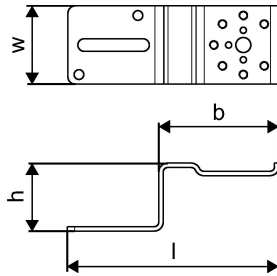

Uponor Smart Aqua Einzelmontagewinkel

1057843

- Aus Stahl verzinkt
- Zur Aufnahme einer Uponor Wandscheibe
- Die Positionierung der Anschlüsse ist im vorgegebenen Raster möglich
- Inklusive Bolzen und Senkkopfschrauben M6 x12
- Mit Löchern und Langlöchern für einfache Befestigung

Uponor Smart Aqua Einzelmontagewinkel

1057843

Technische Daten

Item no EAN	4021598119574
Item no GTIN	04021598119574
Maßeinheit	St.
Länge (l)	144 mm
z-Maß b	82 mm
z-Maß h	46 mm
Verpackungsmenge 1	1
Verpackungsmenge 3	5
Verpackungsmenge 4	1920
Packaging GTIN PL1	06414905408894
Packaging GTIN PL3	06414905408900
Packaging GTIN PL4	06414905408917
Item Unit Length	145
Item Unit Height	50
Item Unit Weight	0,22
Item Unit Width	40