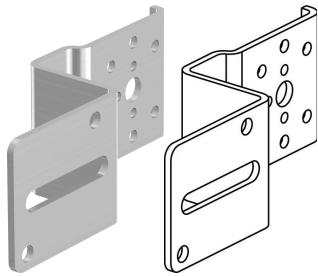

Uponor Smart Aqua Einzelmontagewinkel

1057843

- Aus Stahl verzinkt
- Zur Aufnahme einer Uponor Wandscheibe
- Die Positionierung der Anschlüsse ist im vorgegebenen Raster möglich
- Inklusive Bolzen und Senkkopfschrauben M6 x12
- Mit Löchern und Langlöchern für einfache Befestigung

Uponor Smart Aqua Einzelmontagewinkel

1057843

Technische Daten

Item no EAN	4021598119574
Item no GTIN	04021598119574
Maßeinheit	St.
Länge (l)	144 mm
z-Maß b	82 mm
z-Maß h	46 mm
Verpackungsmenge 1	1
Verpackungsmenge 3	5
Verpackungsmenge 4	1920
Packaging GTIN PL1	06414905408894
Packaging GTIN PL3	06414905408900
Packaging GTIN PL4	06414905408917
Item Unit Length	145
Item Unit Height	50
Item Unit Weight	0,22
Item Unit Width	40