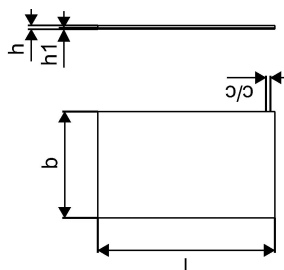

Uponor Teporis Panel passiv 2000x1200mm

1020506

- Blindpanel

Ausschreibungstexte Uponor Teporis Panel passiv

Spezifikation

- Gipskartonplatte (15 mm)
- Mit 27 mm Wärmedämmplatte aus EPS 200 (30 kg/m²)

Anwendung

- Heiz- und Kühldecke

Uponor Teporis Panel passiv 2000x1200mm

1020506

Technische Daten

Item no EAN	6414905516254
Item no GTIN	06414905516254
Maßeinheit	St.
Länge (l)	2000 mm
z-Maß b	1200 mm
z-Maß h	42 mm
z-Maß h2	15 mm
Verpackungsmenge 1	1
Verpackungsmenge 4	25
Packaging GTIN PL1	06414900325011
Packaging GTIN PL4	06414905490783
Item Unit Length	2000
Item Unit Height	420
Item Unit Weight	36
Item Unit Width	1200