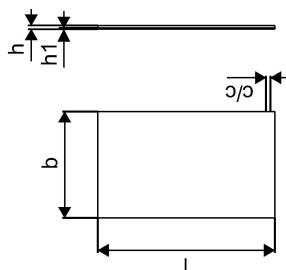

Uponor Teporis Panel passiv 2000x1200mm

1020506

- Blindpanel

Ausschreibungstexte Uponor Teporis Panel passiv

Spezifikation

- Gipskartonplatte (15 mm)
- Mit 27 mm Wärmedämmplatte aus EPS 200 (30 kg/m²)

Anwendung

- Heiz- und Kühldecke

Uponor Teporis Panel passiv 2000x1200mm

1020506

Technische Daten

Item no EAN	6414905516254
Item no GTIN	06414905516254
Maßeinheit	St.
Länge (l)	2000 mm
z-Maß b	1200 mm
z-Maß h	42 mm
z-Maß h2	15 mm
Verpackungsmenge 1	1
Verpackungsmenge 4	25
Packaging GTIN PL1	06414900325011
Packaging GTIN PL4	06414905490783
Item Unit Length	2000
Item Unit Height	420
Item Unit Weight	36
Item Unit Width	1200