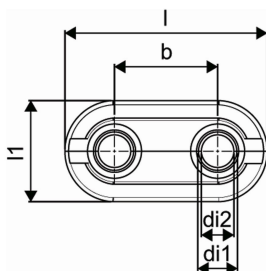

## Uponor Smart Radi Stufen-Doppelrosette 14-20 white double

**1011373**

- Aus Polypropylen in Weiß
- Für zwei Uponor Rohre 14 - 20 mm zur Abdeckung der Boden- bzw. Wanddurchführung von Heizkörperanbindungsleitungen bei einem Stichmaß 50 mm
- Die stufenförmigen Durchführungen können je nach gewünschter Rohrdimension mit einem Messer leicht abgetrennt werden
- Die Rosette besteht aus zwei Hälften, die mit zwei Druckknöpfen von Hand zusammengedrückt werden
- DIN EN 13501-1 Brandklassifizierung: Klasse E

### Technische Daten

Item no EAN	4021598010512
Item no GTIN	04021598010512
Maßeinheit	St.
Länge (l)	100 mm
Länge (l1)	50 mm
z-Maß b	50 mm
Verpackungsmenge 1	50
Verpackungsmenge 3	500
Verpackungsmenge 4	4000
Packaging GTIN PL1	06414905423897
Packaging GTIN PL3	06414905423903
Packaging GTIN PL4	06414905423910
Item Unit Length	100
Item Unit Height	22
Item Unit Weight	0,0084
Item Unit Width	50