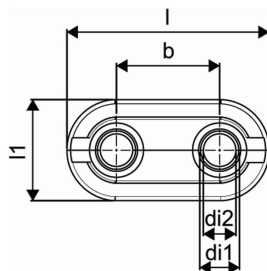

## Uponor Smart Radi Stufen-Doppelrosette 14-20 white double

**1011373**

- Aus Polypropylen in Weiß
- Für zwei Uponor Rohre 14 - 20 mm zur Abdeckung der Boden- bzw. Wanddurchführung von Heizkörperanbindungsleitungen bei einem Stichmaß 50 mm
- Die stufenförmigen Durchführungen können je nach gewünschter Rohrdimension mit einem Messer leicht abgetrennt werden
- Die Rosette besteht aus zwei Hälften, die mit zwei Druckknöpfen von Hand zusammengedrückt werden
- DIN EN 13501-1 Brandklassifizierung: Klasse E

### Technische Daten

Item no EAN	4021598010512
Item no GTIN	04021598010512
Maßeinheit	St.
Länge (l)	100 mm
Länge (l1)	50 mm
z-Maß b	50 mm
Verpackungsmenge 1	50
Verpackungsmenge 3	500
Verpackungsmenge 4	4000
Packaging GTIN PL1	06414905423897
Packaging GTIN PL3	06414905423903
Packaging GTIN PL4	06414905423910
Item Unit Length	100
Item Unit Height	22
Item Unit Weight	0,0084
Item Unit Width	50