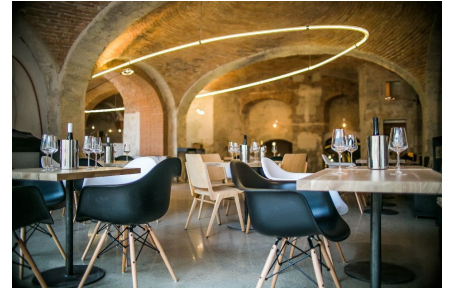

uponor

Kontakt os

Uponor A/S
Kornmarksvej 21
2605 Brøndby

Uponor Infra
Bødkervej 5
4450 Jyderup

W www.uponor.com