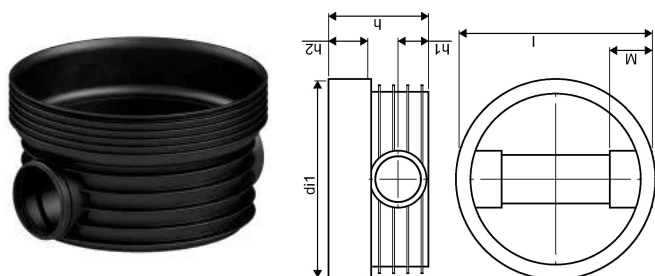

ACCESSO PP 600/400 T1 180° RENSE- OG INSPEKTIONSBRØND

1118318

## ACCESSO PP 600/400 T1 180° RENSE- OG INSPEKTIONSBRØND

1118318

### Teknisk data

Højde mm	645
Længde mm	815
Vægt kg	21,273
Bredde mm	735
VVS nr	192092400
Måleenhed (UOM)	stk