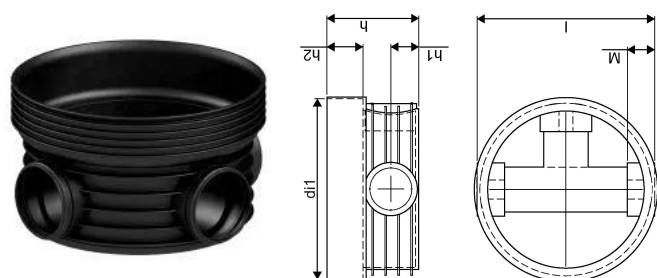

ACCESSO PP 600/315 T3/4 90° RENSE- OG INSPEKTIONSBRØND

1118317

ACCESSO PP 600/315 T3/4 90° RENSE- OG INSPEKTIONSBRØND

1118317

Teknisk data

Højde mm	556
Længde mm	795
Vægt kg	20,162
Bredde mm	765
VVS nr	192095315
Måleenhed (UOM)	stk