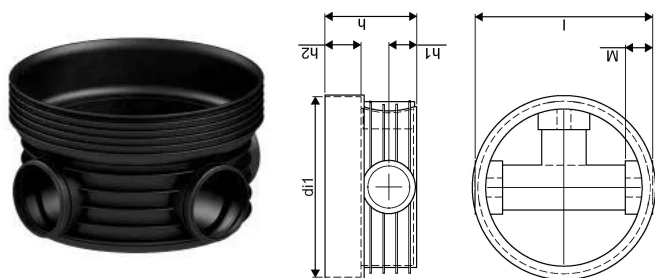

ACCESSO PP 600/315 T3/4 90° RENSE- OG INSPEKTIONSBRØND

1118317

ACCESSO PP 600/315 T3/4 90° RENSE- OG INSPEKTIONSBRØND

1118317

Teknisk data

Højde mm	556
Længde mm	795
Vægt kg	20,162
Bredde mm	765
VVS nr	192095315
Måleenhed (UOM)	stk