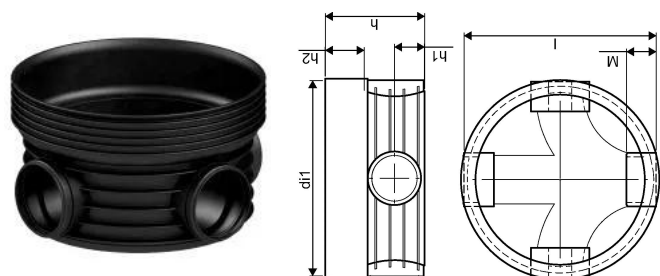

## ACCESSO PP 600/315 T3/4 90° RENSE- OG INSPEKTIONSBRØND

1118316

### Teknisk data

Højde mm	556
Længde mm	795
Vægt kg	20,162
Bredde mm	795
VVS nr	192094315
Måleenhed (UOM)	stk