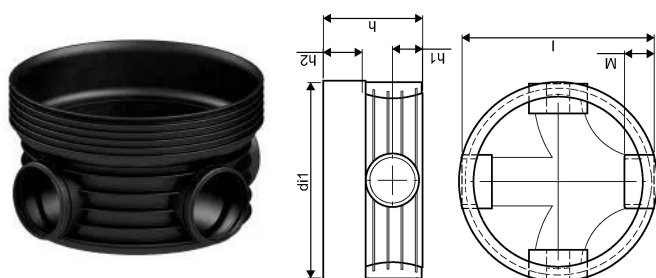

## ACCESSO PP 600/315 T3/4 90° RENSE- OG INSPEKTIONSBRØND

1118316

### Teknisk data

Højde mm	556
Længde mm	795
Vægt kg	20,162
Bredde mm	795
VVS nr	192094315
Måleenhed (UOM)	stk