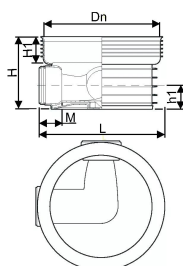

## ACCESSO PP 600/315 T1 90° RENSE- OG INSPEKTIONSBRØND

1118315

### Teknisk data

Højde mm	556
Længde mm	765
Vægt kg	19,302
Bredde mm	765
VVS nr	192093315
Måleenhed (UOM)	stk