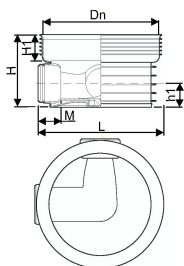

## ACCESSO PP 600/315 T1 90° RENSE- OG INSPEKTIONSBRØND

1118315

### Teknisk data

Højde mm	556
Længde mm	765
Vægt kg	19,302
Bredde mm	765
VVS nr	192093315
Måleenhed (UOM)	stk